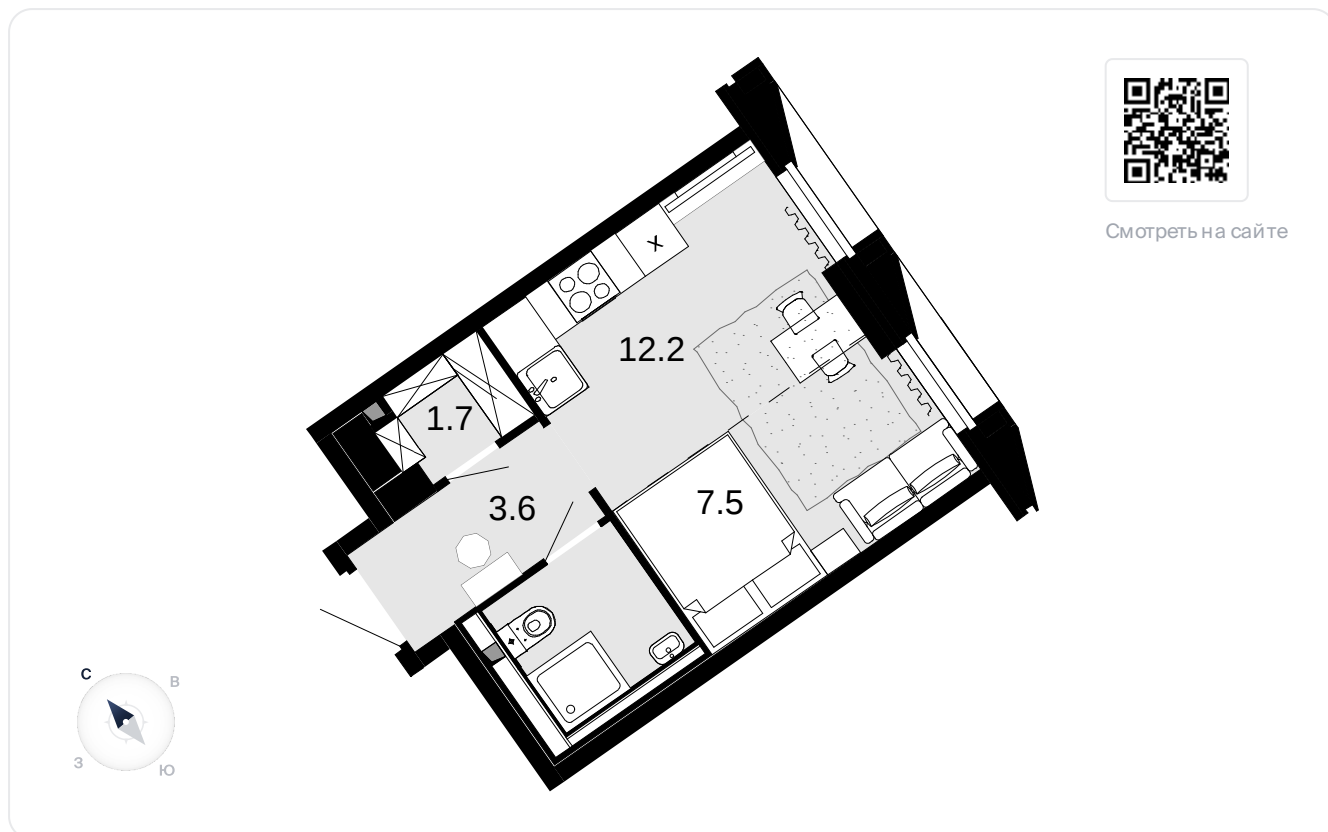

1-комнатная 28.1 м²

Новая Звезда, II очередь > 1 > 6 эт. > №74

Акция 8 682 900 ₹

8 261 400 ₹

Выгода 4 21 500 ₹

На схеме квартала

На этаже