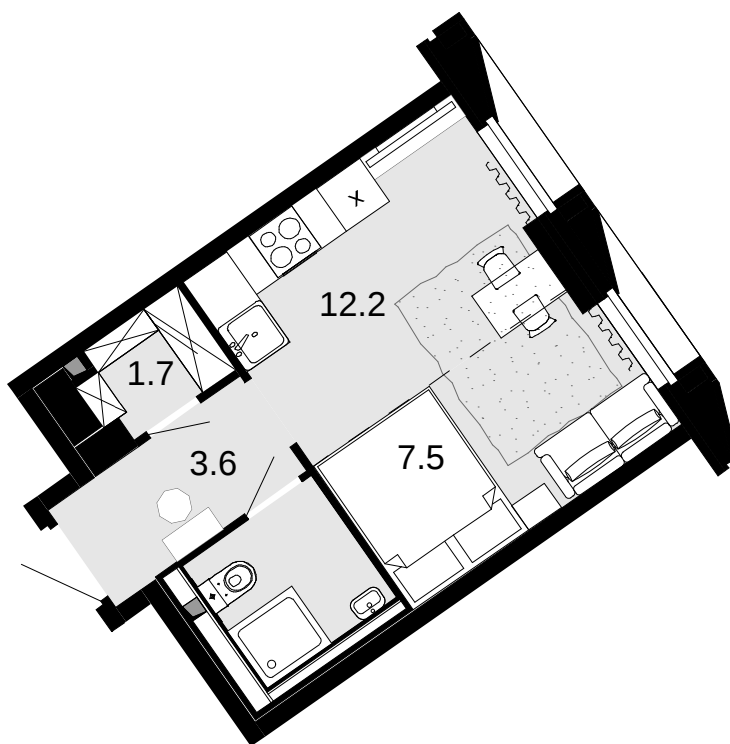

1-комнатная
281 м²

Новая Звезда, II очередь > Корпус 1 > 6 эт. > №74

Акция 8 682 900 ₹

8 064 700 ₹

Выгода 618 200 ₹

Смотреть на сайте

На схеме квартала

На этаже