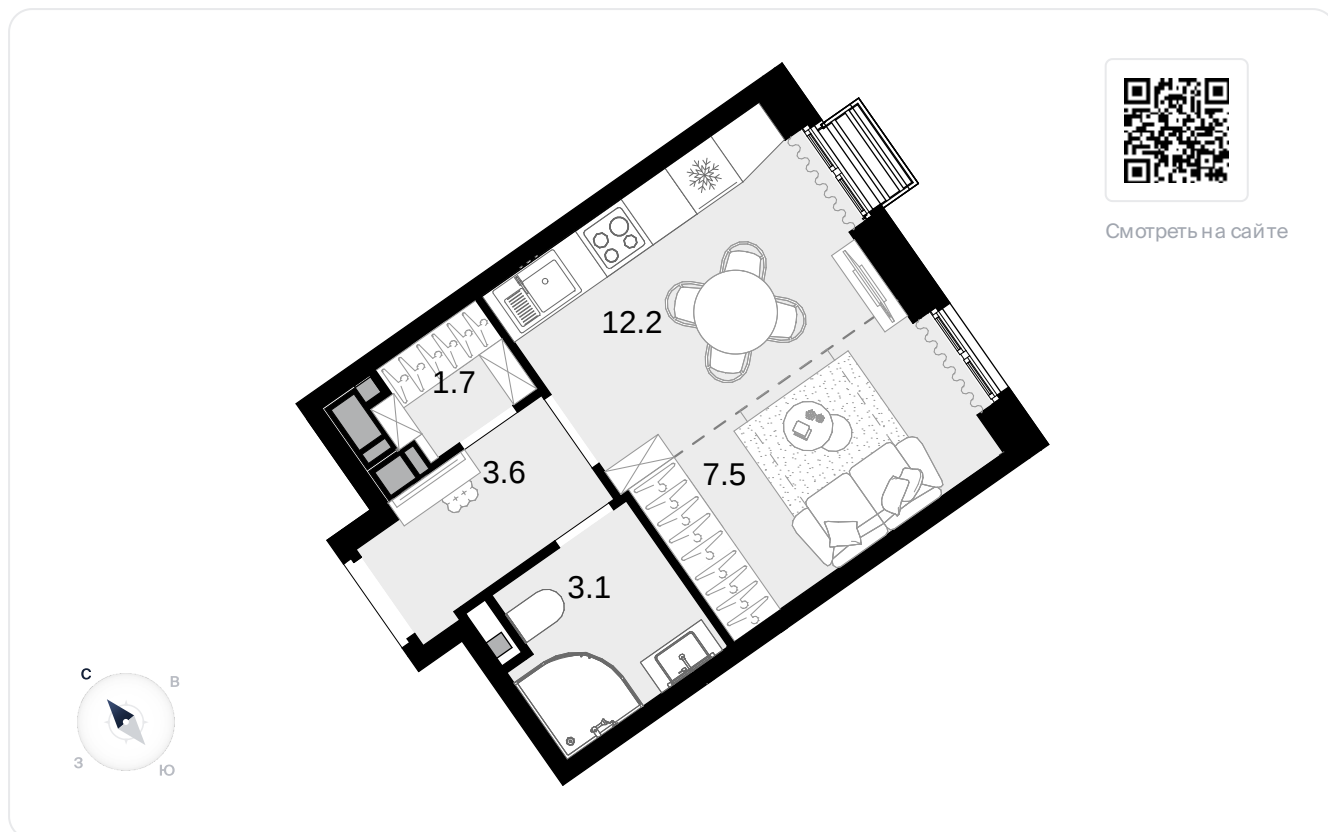

1-комнатная  
281 м<sup>2</sup>

Новая Звезда, II очередь > Корпус 1 > 6 эт. > №74

Акция 8 682 900 ₹

**8 064 700 ₹**

Выгода 618 200 ₹

На схеме квартала

На этаже