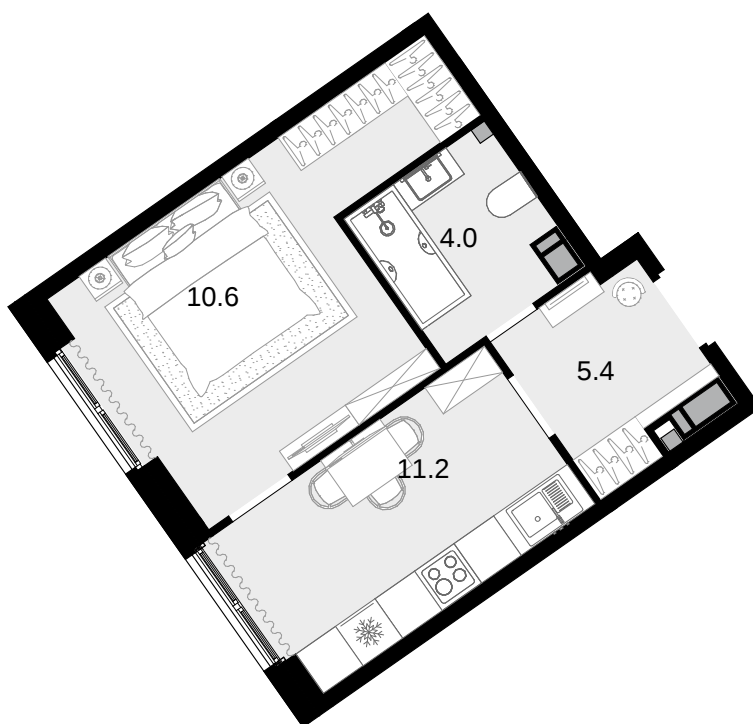

1-комнатная
34.1 м²

Новая Звезда, II очередь > Корпус 1 > 6 эт. >
№70

Акция 10 366 400 ₹

выгода 716 100 ₹

9 650 300 ₹

Сдача в 2 кв. 2027

Смотреть на сайте

На схеме квартала

На этаже