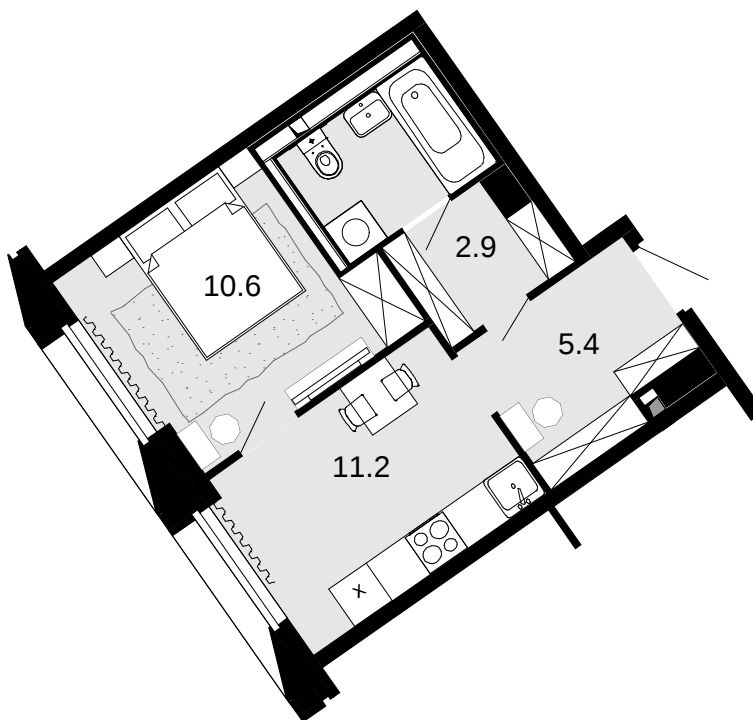

1-комнатная
34.1 м²

Новая Звезда, II очередь > Корпус 1 > 6 эт. > №70

Акция 10 366 400 ₹

9 650 300 ₹

Выгода 716 100 ₹

Смотреть на сайте

На схеме квартала

На этаже