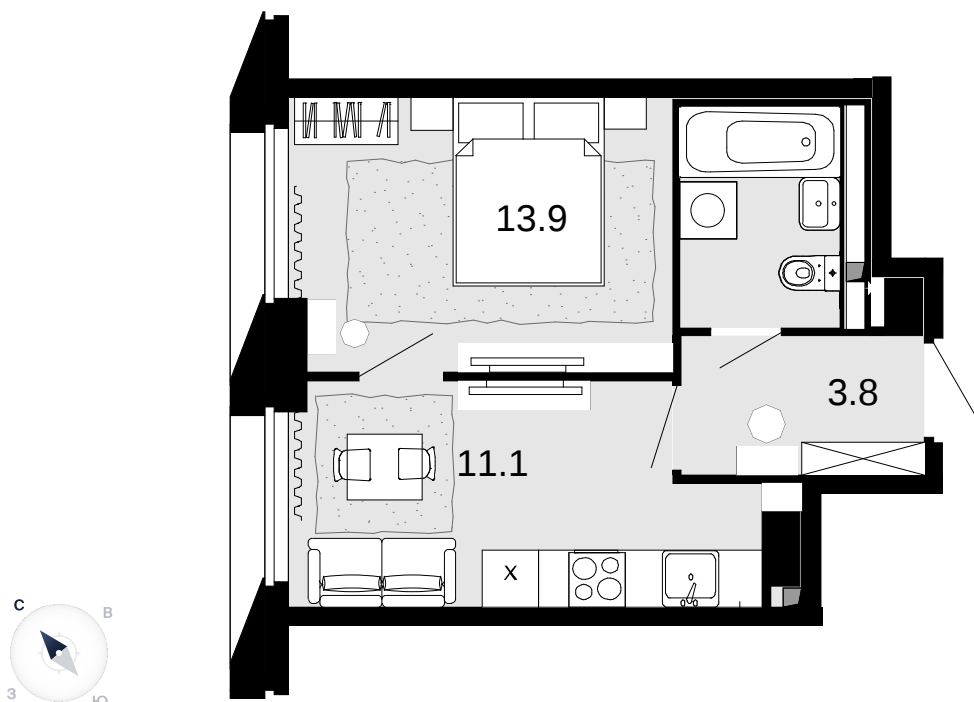

1-комнатная
32.8 м²

Новая Звезда, II очередь > Корпус 1 > 6 эт. > №66

Акция 10 036 800 ₺

9 348 000 ₺

Выгода 688 800 ₺

Смотреть на сайте

На схеме квартала

На этаже