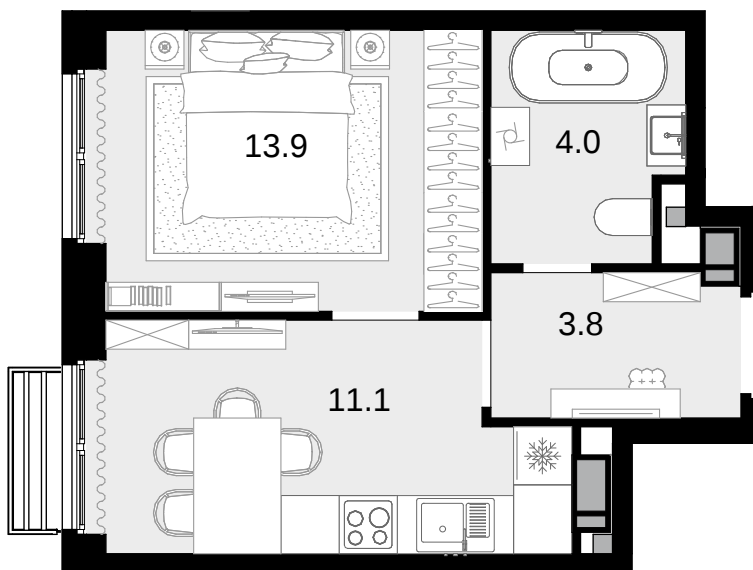

1-комнатная
32.8 м²

Новая Звезда, II очередь > Корпус 1 > 6 эт. > №66

Акция 10 036 800 ₺

Выгода 688 800 ₺

9 348 000 ₺

Сдача в 2 кв. 2027

Смотреть на сайте

На схеме квартала

На этаже