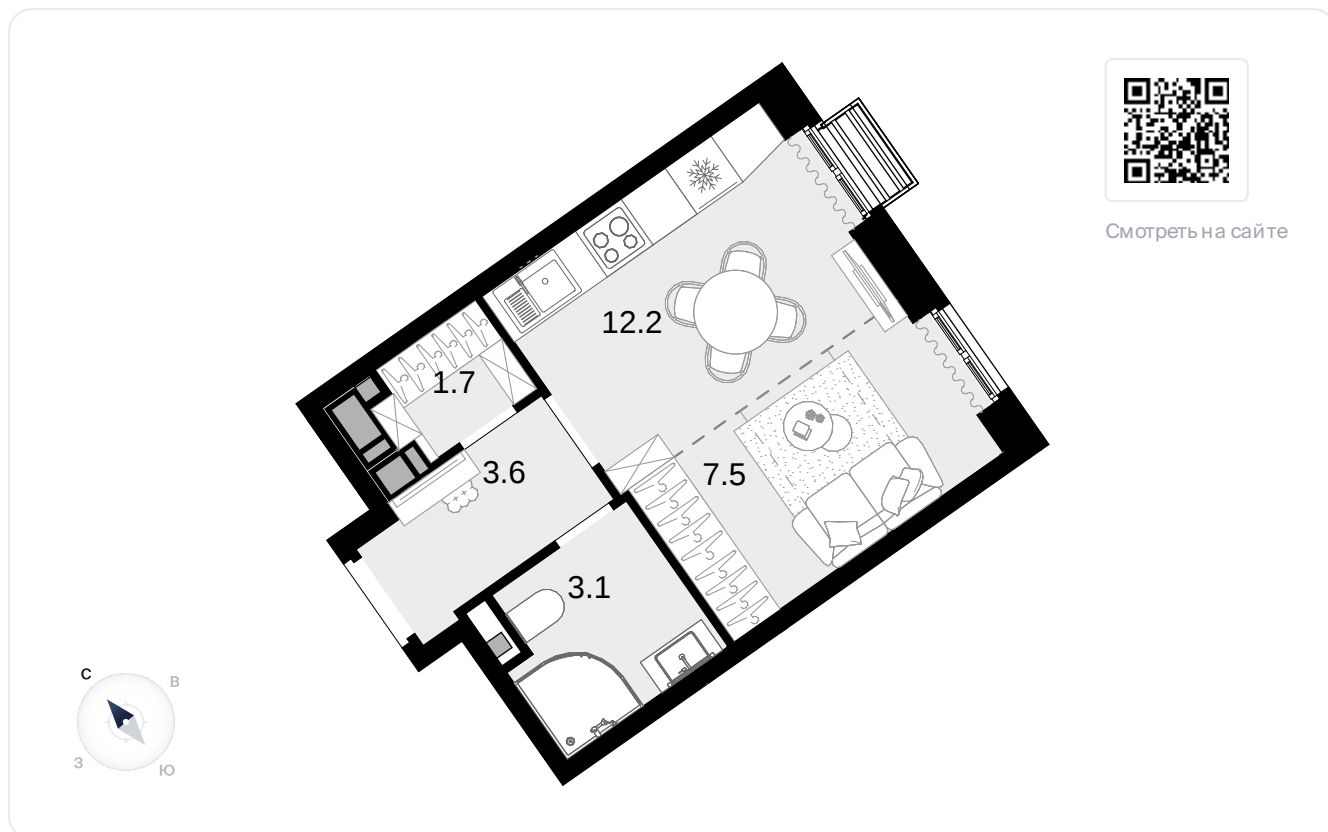

1-комнатная 281 м²

Новая Звезда, II очередь > Корпус 1 > 5 эт. > №57

Акция 8 654 800 ₺

⚡ 8 036 600 ₺

Выгода 618 200 ₺

На схеме квартала

На этаже