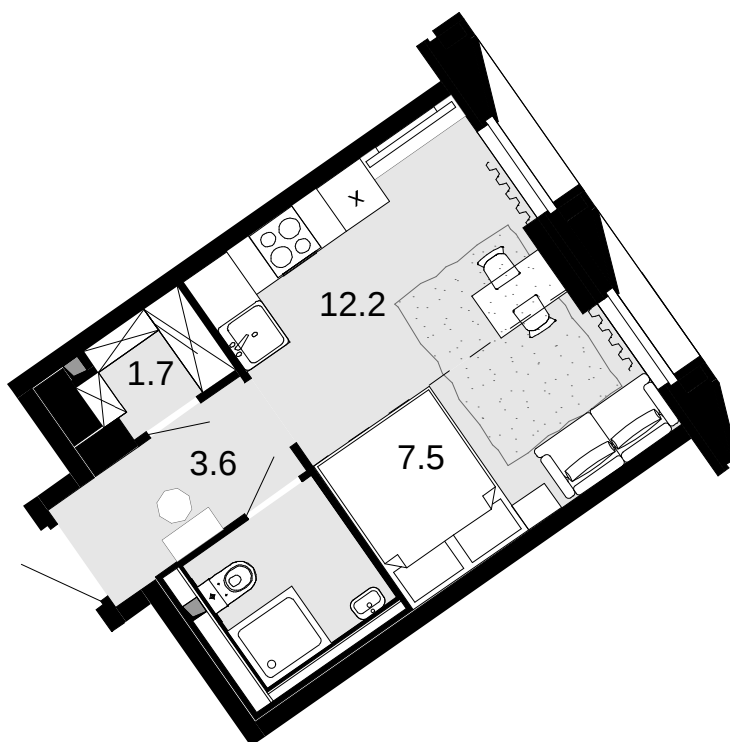

1-комнатная  
281 м<sup>2</sup>

Новая Звезда, II очередь > Корпус 1 > 5 эт. >  
№57

Акция 8 654 800 ₺

**8 036 600 ₺**

Выгода 618 200 ₺

Смотреть на сайте

На схеме квартала

На этаже