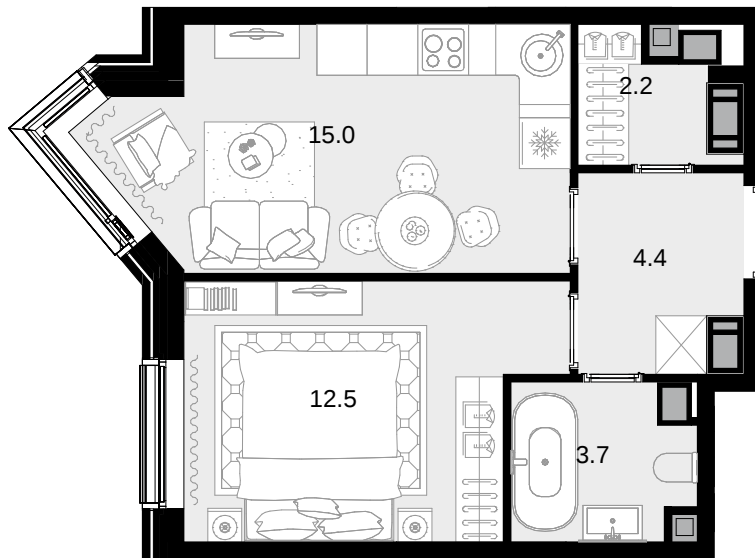

1-комнатная 37.8 м² CRYSTAL Трилогия > корпус 9.2 > 27 эт. > №357

22 377 600 ₽

Смотреть на сайте

На схеме квартала

На этаже