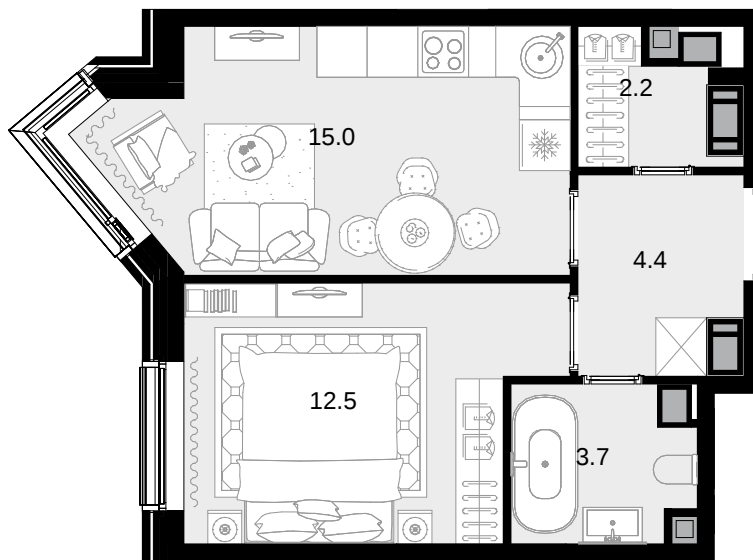

1-комнатная 37.8 м² CRYSTAL Трилогия > корпус 9.2 > 27 эт. > №357

19 051 200 ₽

Смотреть на сайте

На схеме квартала

На этаже