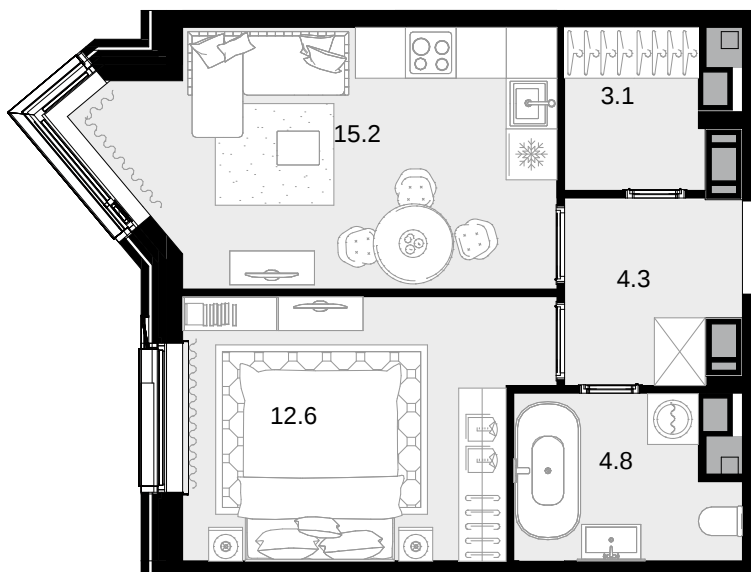

1-комнатная 40 м²

CRYSTAL Трилогия > корпус 9.2 > 27 эт. > №355

23 480 000 ₽

Смотреть на сайте

На схеме квартала

На этаже