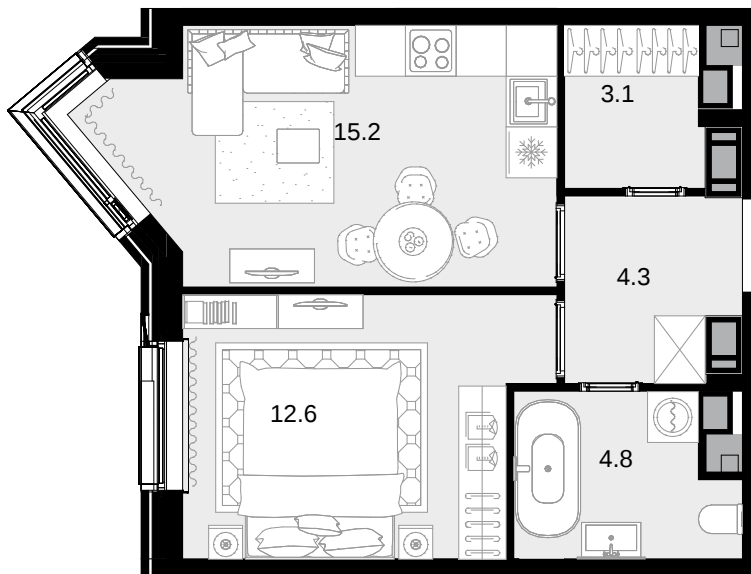

1-комнатная 40 м²

CRYSTAL Трилогия > корпус 9.2 > 27 эт. > №355

19 960 000 ₽

Смотреть на сайте

На схеме квартала

На этаже

Акт уально на:
24 ноября 2024 г.

Приведенные данные несут