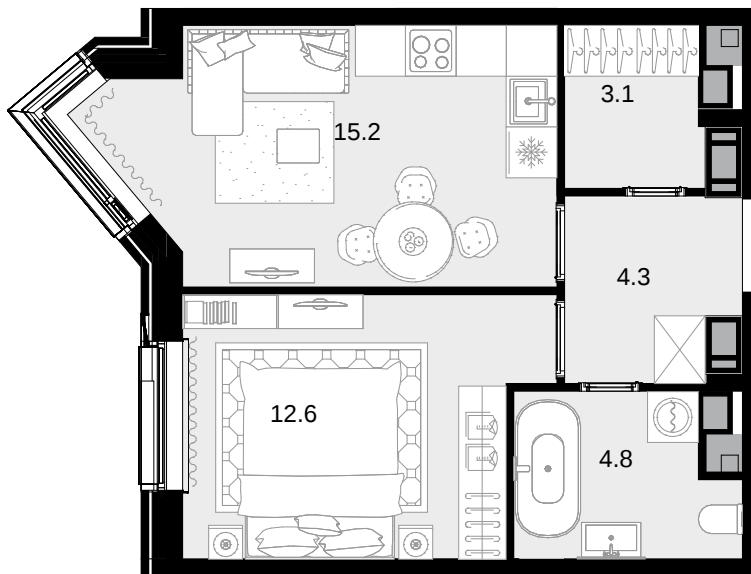

1-комнатная 40 м²

CRYSTAL Трилогия > корпус 9.2 > 27 эт. > №355

19 960 000 ₽

Смотреть на сайте

На схеме квартала

На этаже