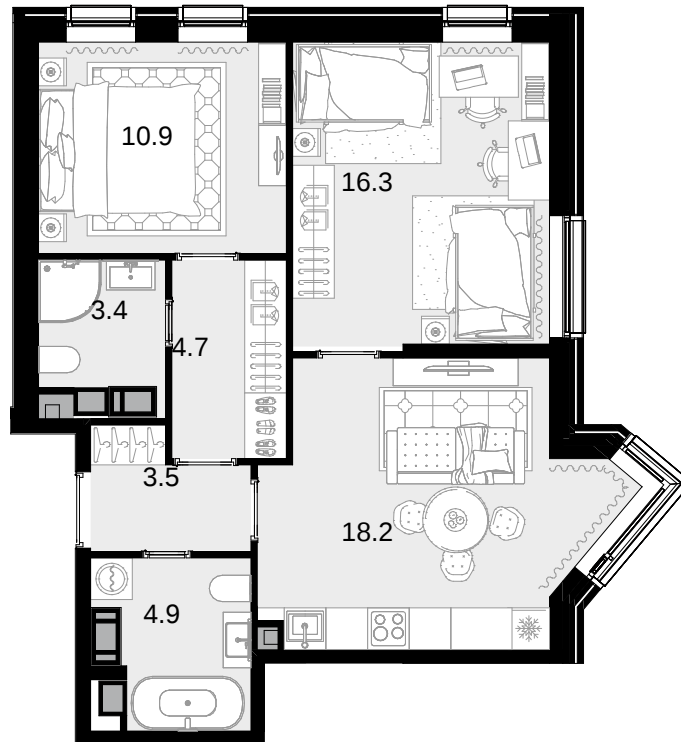

2-комнатная
61.9 м²

Трилогия «Кристалл» в «Юнион Парк» > Корпус 9.2 >
27 эт. > №351

37140 000 ₽

Сдача в 4 кв. 2026

Смотреть на сайте

На схеме квартала

На этаже