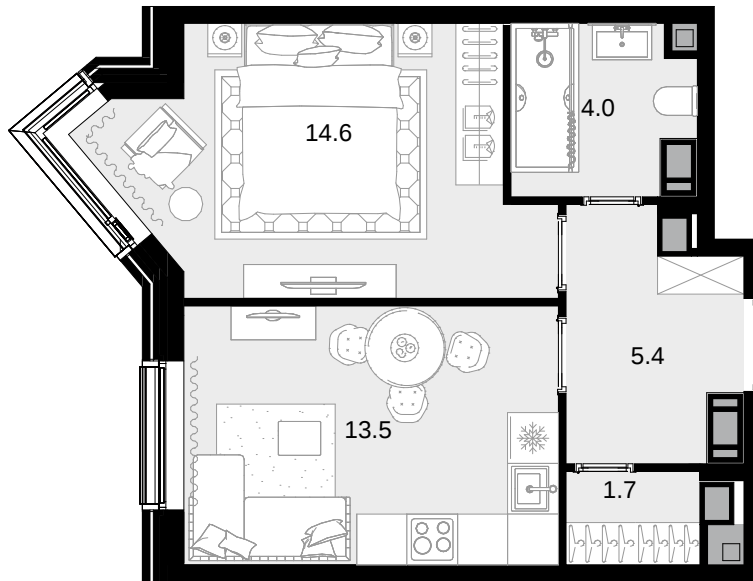

1-комнатная  
39.2 м<sup>2</sup>

CRYSTAL Трилогия > корпус 9.2 > 26 эт. >  
№348

19 090 400 ₽

Смотреть на сайте

На схеме квартала

На этаже

Акт уально на:  
24 ноября 2024 г.

Приведенные данные носят