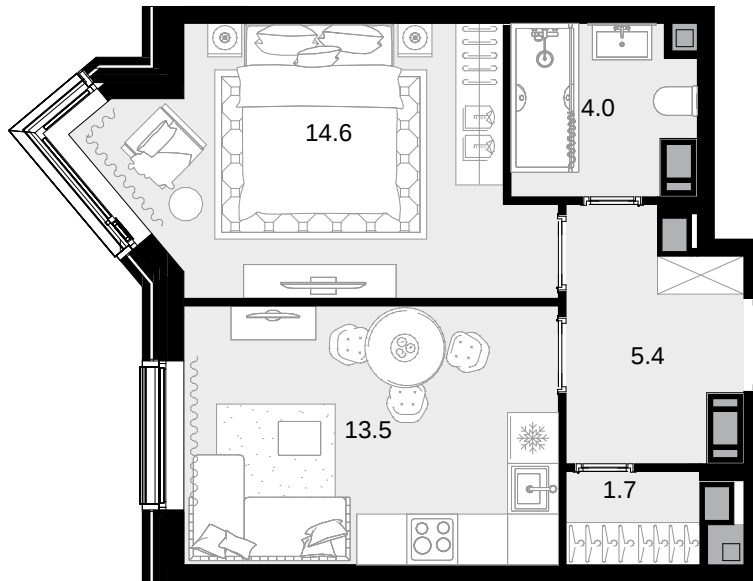

1-комнатная
39.2 м²

CRYSTAL Трилогия > корпус 9.2 > 26 эт. >
№348

22 422 400 ₽

Смотреть на сайте

На схеме квартала

На этаже