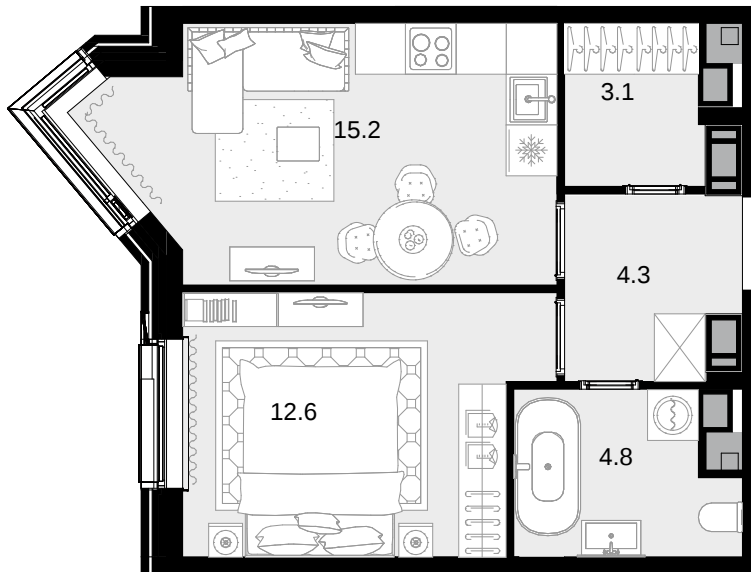

1-комнатная 40 м²

CRYSTAL Трилогия > корпус 9.2 > 26 эт. > №347

23 400 000 ₽

Смотреть на сайте

На схеме квартала

На этаже