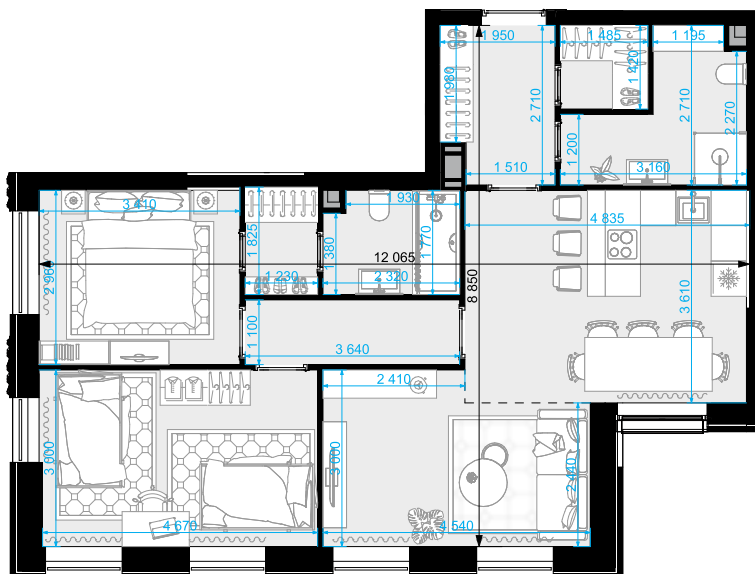

3-комнатная
77.6 м²

CRYSTAL Трилогия > корпус 9.2 > 26 эт. >
№346

32 281 600 ₽

Смотреть на сайте

На схеме квартала

На этаже