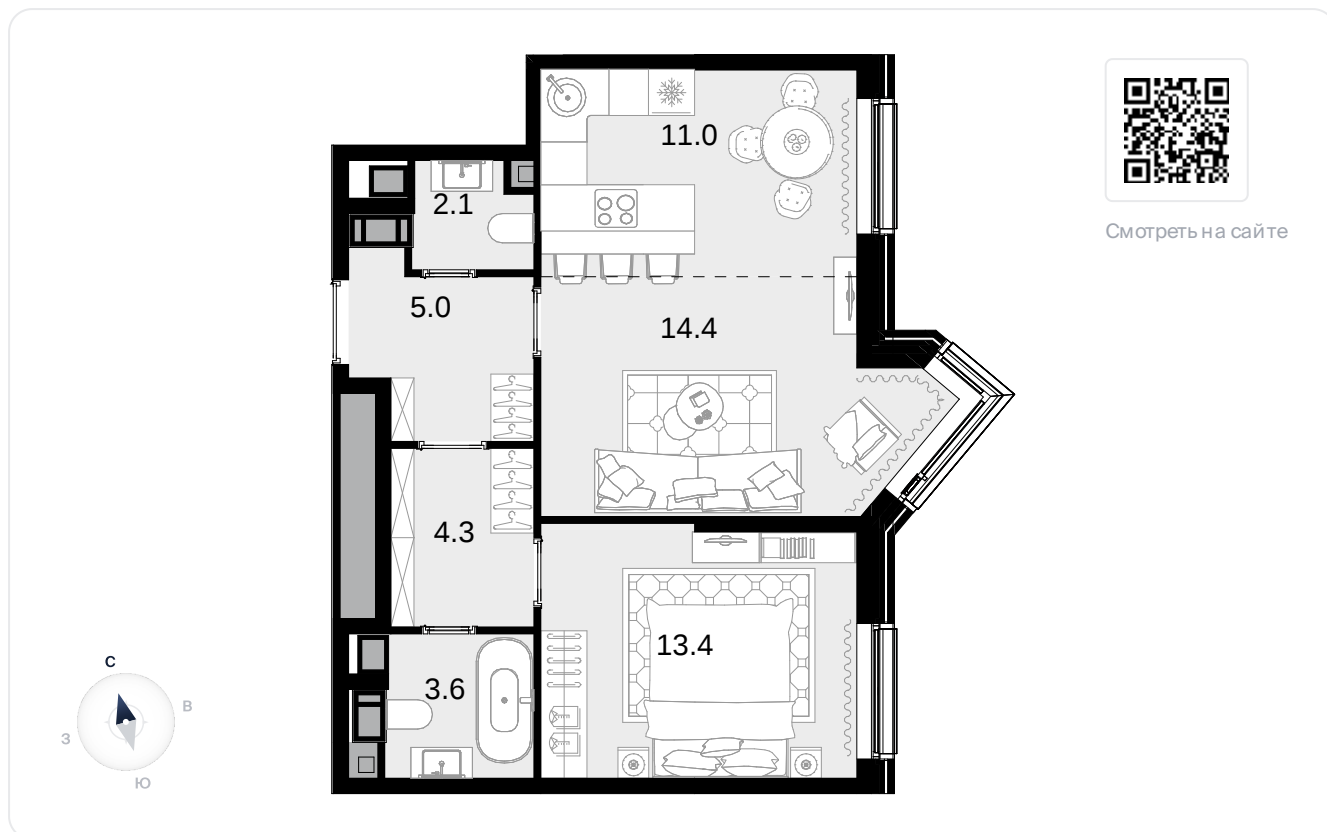

2-комнатная
53.8 м²

CRYSTAL Трилогия > корпус 9.2 > 26 эт. >
№344

25 770 200 ₽

На схеме квартала

На этаже