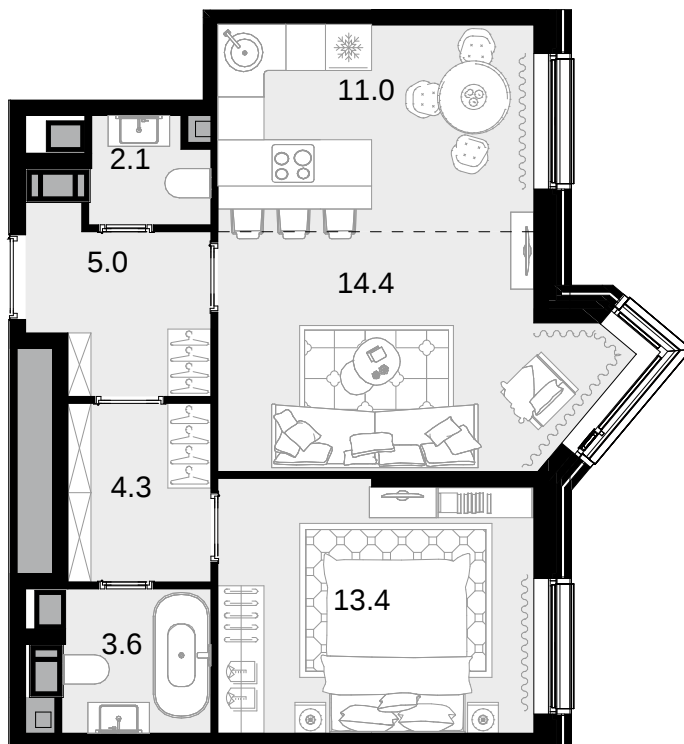

2-комнатная
53.8 м²

CRYSTAL Трилогия > корпус 9.2 > 26 эт. >
№344

25 770 200 ₽

Смотреть на сайте

На схеме квартала

На этаже

Акт уально на:
21 ноября 2024 г.

Приведенные данные несут