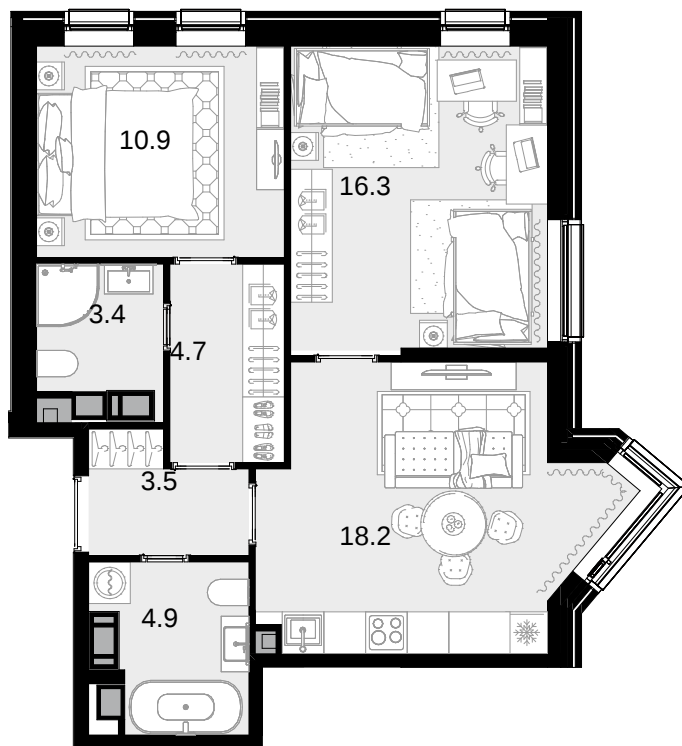

2-комнатная
61.9 м²

CRYSTAL Трилогия > корпус 9.2 > 26 эт. >
№343

34 664 000 ₽

Смотреть на сайте

На схеме квартала

На этаже