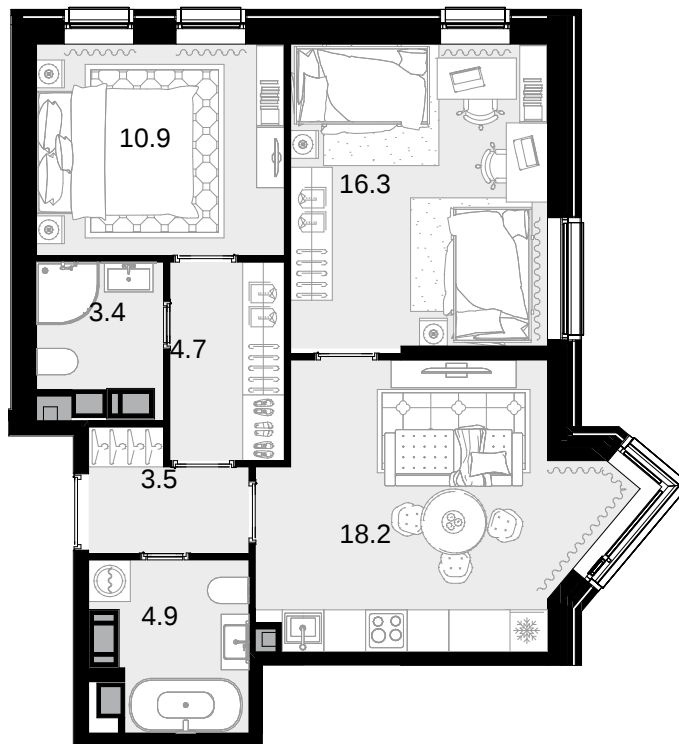

2-комнатная
61.9 м²

CRYSTAL Трилогия > корпус 9.2 > 26 эт. >
№343

29 959 600 ₽

Смотреть на сайте

На схеме квартала

На этаже

Акт уально на:
22 ноября 2024 г.

Приведенные данные несут