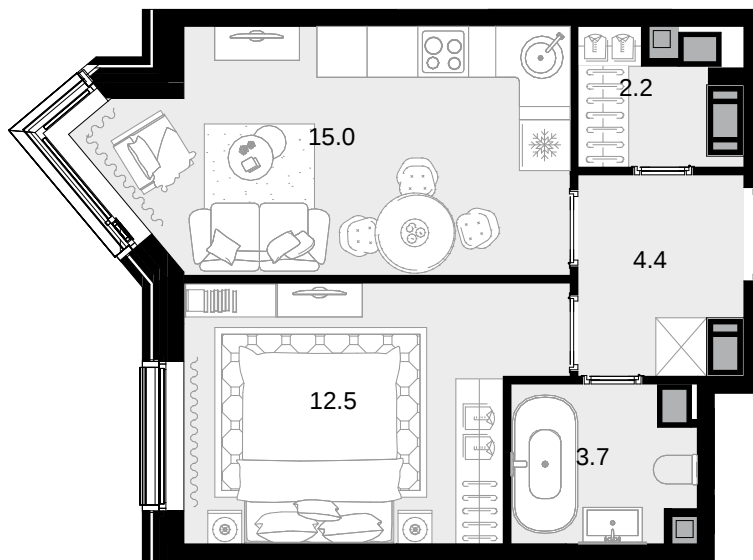

1-комнатная 37.8 м² CRYSTAL Трилогия > корпус 9.2 > 25 эт. > №341

18 937 800 ₽

Смотреть на сайте

На схеме квартала

На этаже