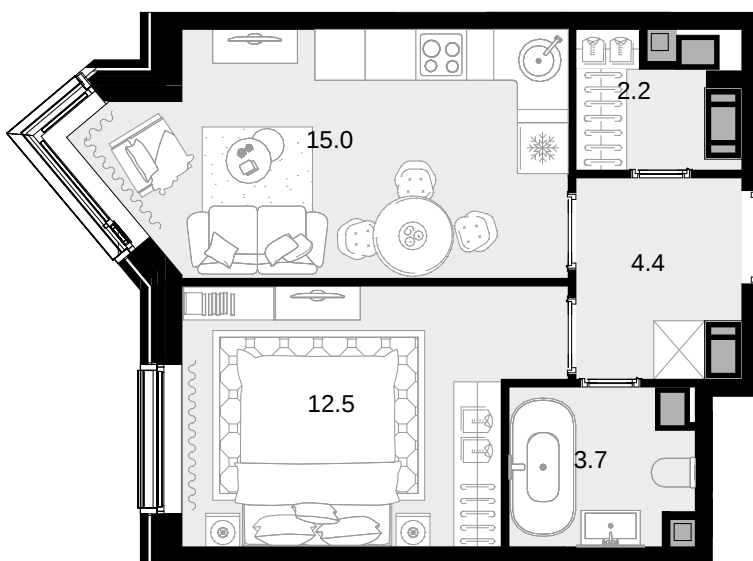

1-комнатная 37.8 м² CRYSTAL Трилогия > корпус 9.2 > 25 эт. > №341

18 937 800 ₹

Смотреть на сайте

На схеме квартала

На этаже