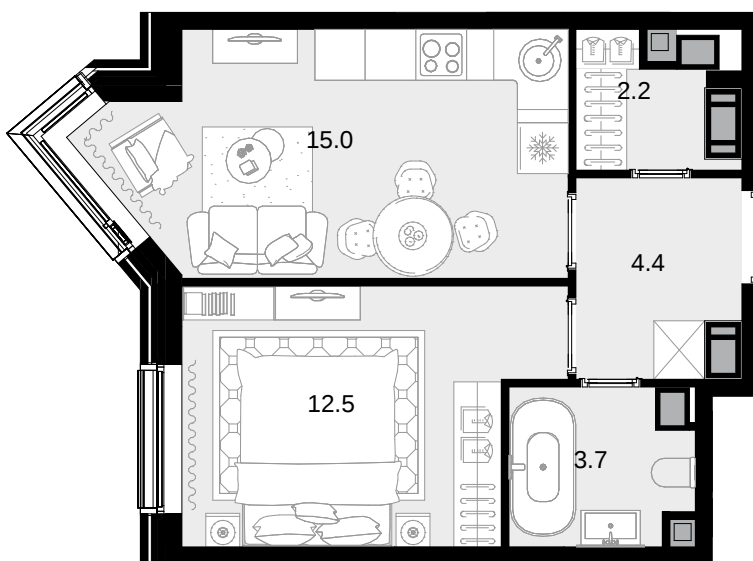

1-комнатная 37.8 м² CRYSTAL Трилогия > корпус 9.2 > 25 эт. > №341

22 264 200 ₽

Смотреть на сайте

На схеме квартала

На этаже