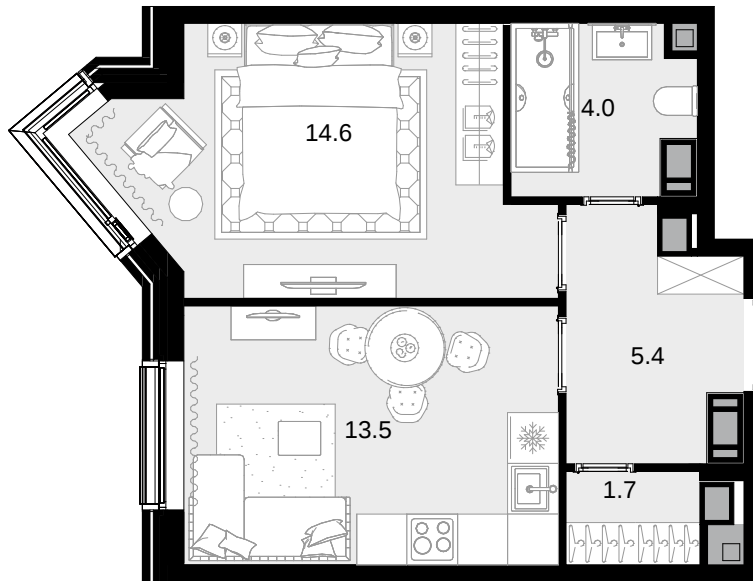

1-комнатная  
39.2 м<sup>2</sup>

CRYSTAL Трилогия > корпус 9.2 > 25 эт. >  
№340

19 051 200 ₽

Смотреть на сайте

На схеме квартала

На этаже