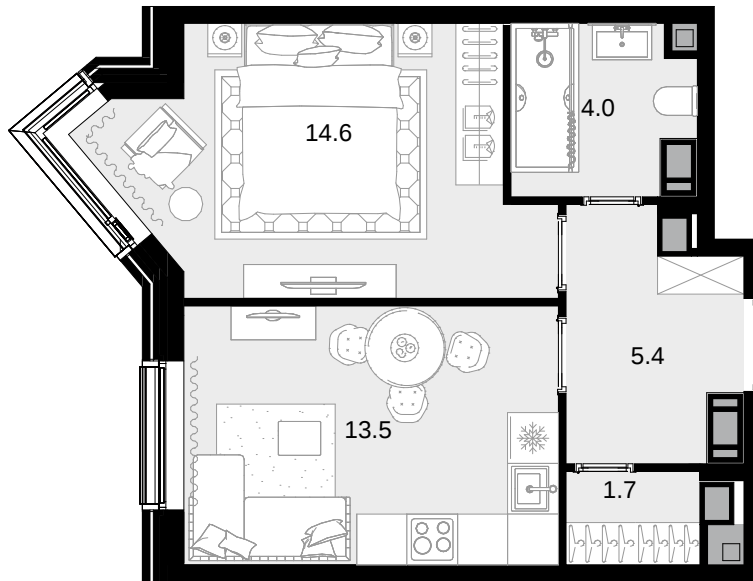

1-комнатная
39.2 м²

CRYSTAL Трилогия > корпус 9.2 > 25 эт. >
№340

22 383 200 ₽

Смотреть на сайте

На схеме квартала

На этаже