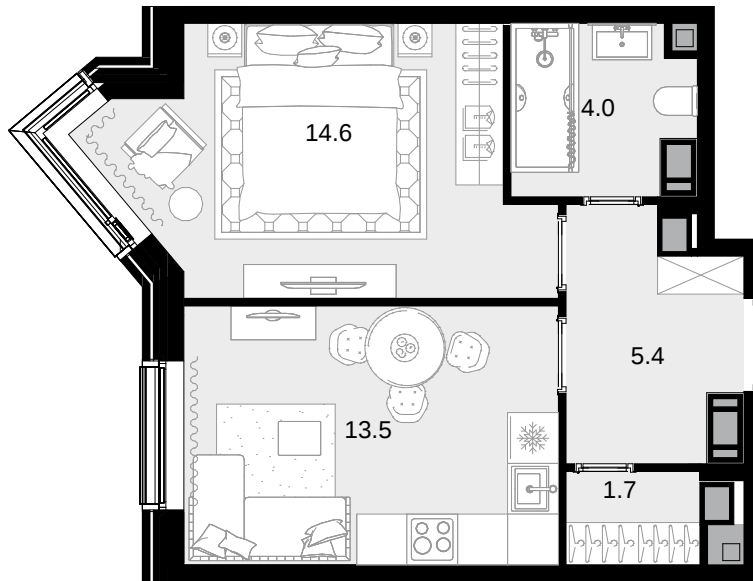

1-комнатная
39.2 м²

CRYSTAL Трилогия > корпус 9.2 > 25 эт. >
№340

19 051 200 ₽

Смотреть на сайте

На схеме квартала

На этаже