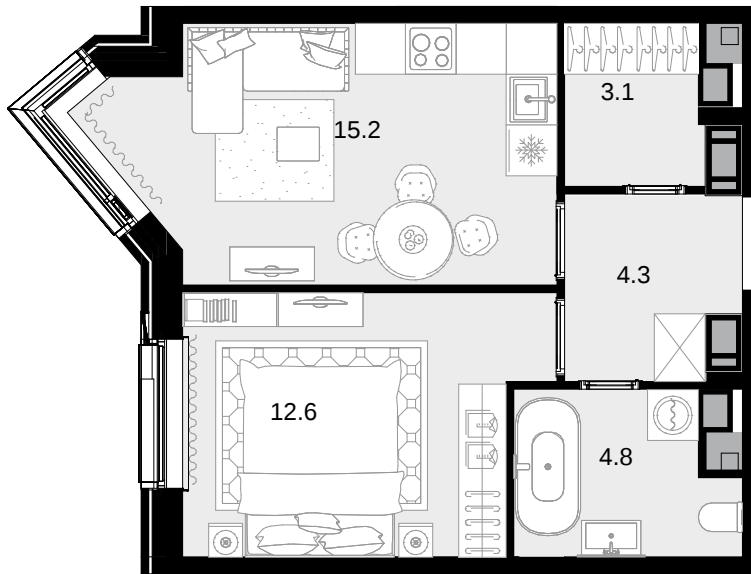

1-комнатная 40 м<sup>2</sup>

CRYSTAL Трилогия > корпус 9.2 > 25 эт. > №339

23 280 000 ₽

Смотреть на сайте

На схеме квартала

На этаже