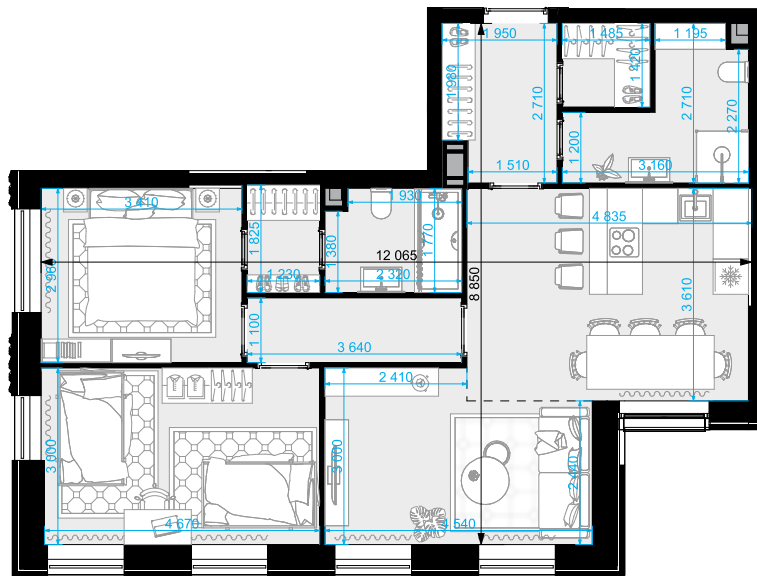

3-комнатная
77.6 м²

CRYSTAL Трилогия > корпус 9.2 > 25 эт. >
№338

32 126 400 ₽

Смотреть на сайте

На схеме квартала

На этаже