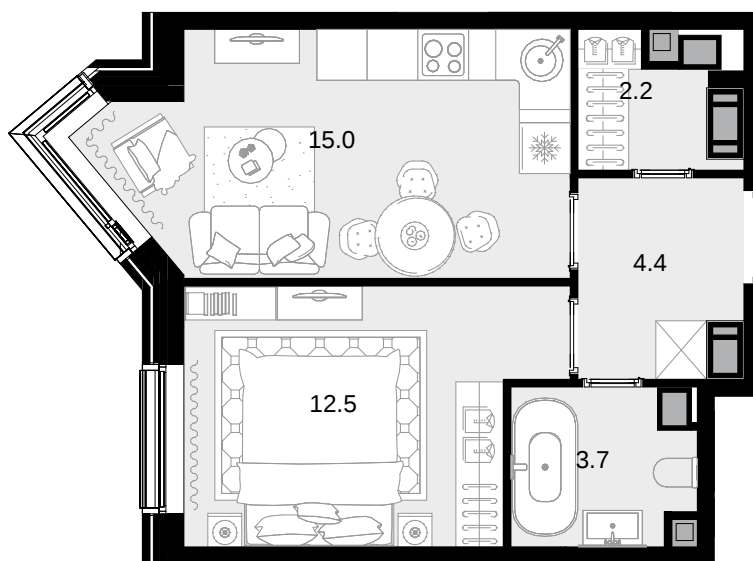

1-комнатная
37.8 м²

CRYSTAL Трилогия > корпус 9.2 > 24 эт. >
№333

18 862 200 ₽

Смотреть на сайте

На схеме квартала

На этаже