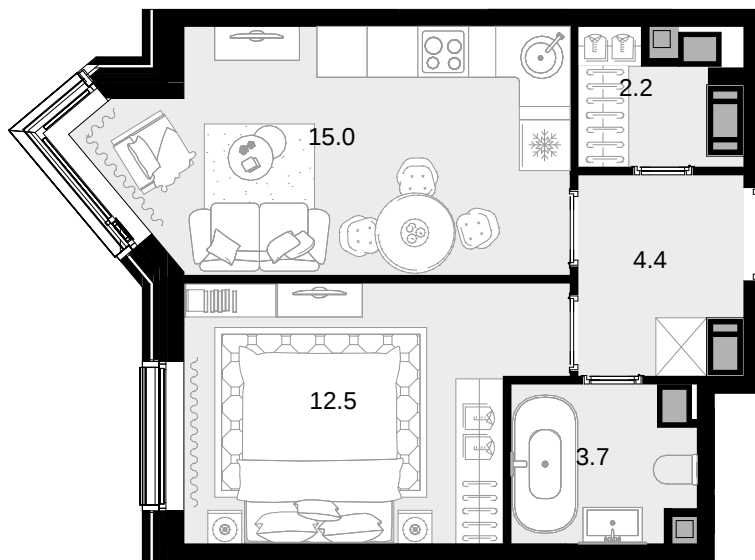

1-комнатная
37.8 м²

CRYSTAL Трилогия > корпус 9.2 > 24 эт. >
№333

18 862 200 ₽

Смотреть на сайте

На схеме квартала

На этаже