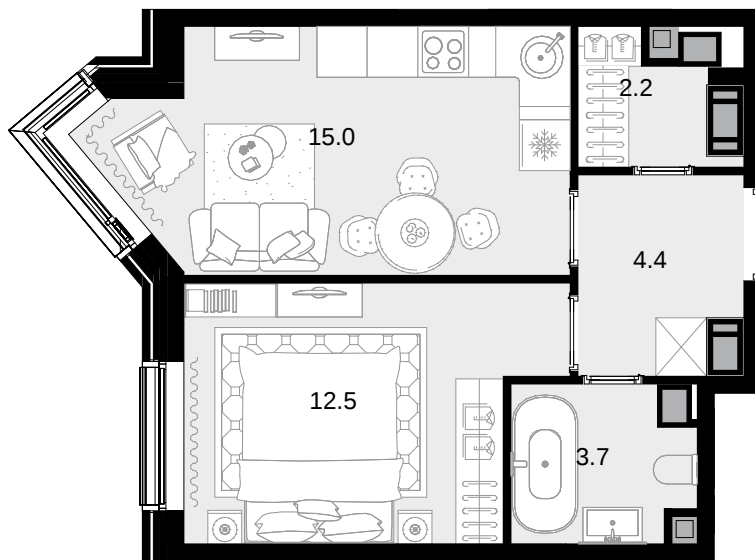

1-комнатная
37.8 м²

CRYSTAL Трилогия > корпус 9.2 > 24 эт. >
№333

22 188 600 ₽

Смотреть на сайте

На схеме квартала

На этаже