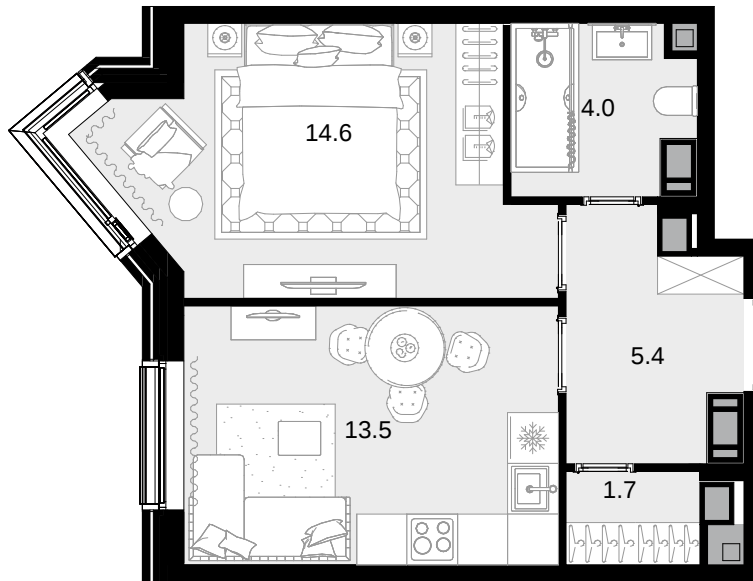

1-комнатная
39.2 м²

CRYSTAL Трилогия > корпус 9.2 > 24 эт. >
№332

19 012 000 ₽

Смотреть на сайте

На схеме квартала

На этаже

Акт уально на:
23 ноября 2024 г.

Приведенные данные несут