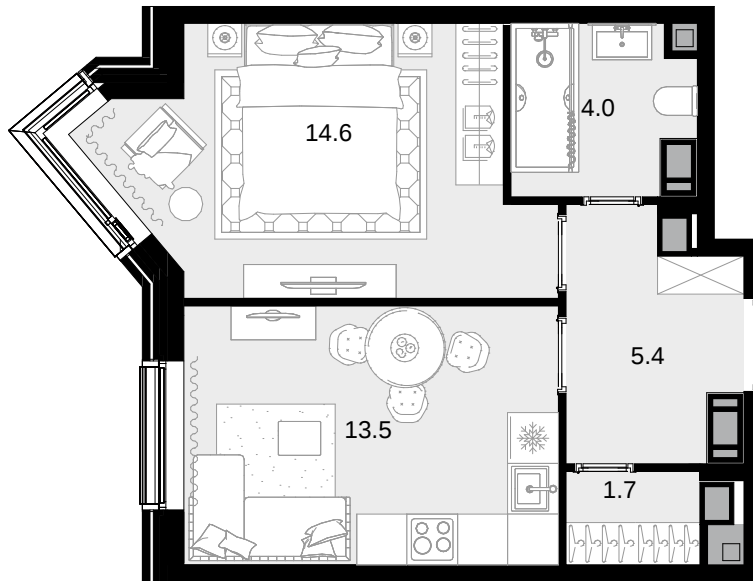

1-комнатная
39.2 м²

CRYSTAL Трилогия > корпус 9.2 > 24 эт. >
№332

22 344 000 ₽

Смотреть на сайте

На схеме квартала

На этаже