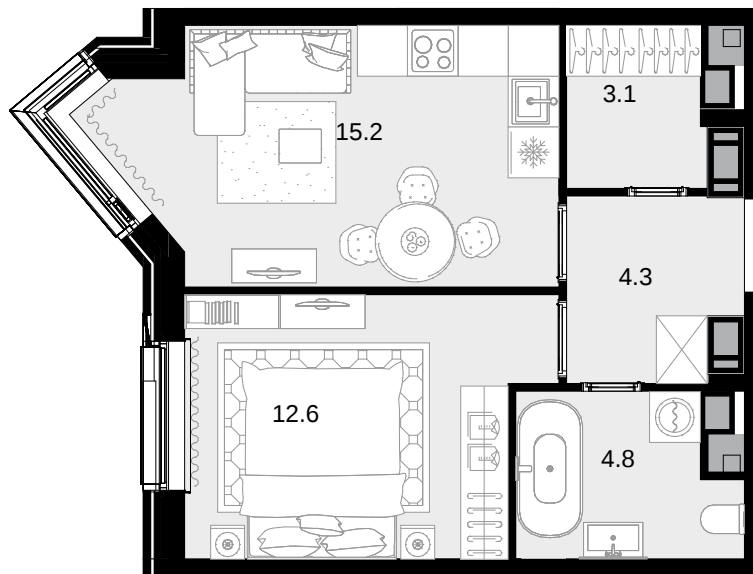

1-комнатная 40 м²

CRYSTAL Трилогия > корпус 9.2 > 24 эт. > №331

19 720 000 ₽

Смотреть на сайте

На схеме квартала

На этаже