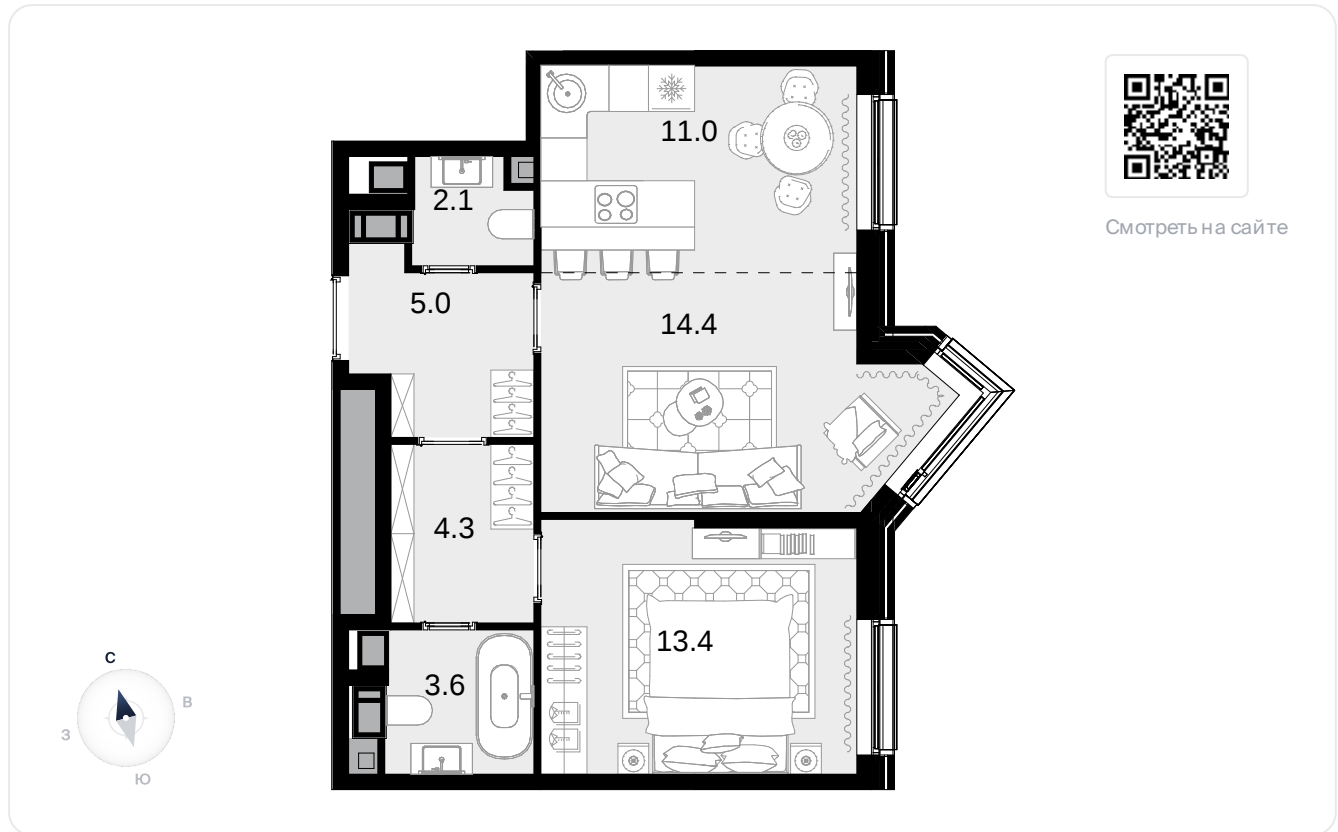

2-комнатная  
53.8 м<sup>2</sup>

CRYSTAL Трилогия > корпус 9.2 > 24 эт. >  
№328

25 501 200 ₽

На схеме квартала

На этаже

Акт уально на:  
24 ноября 2024 г.

Приведенные данные носят

Отправьте нам сообщение