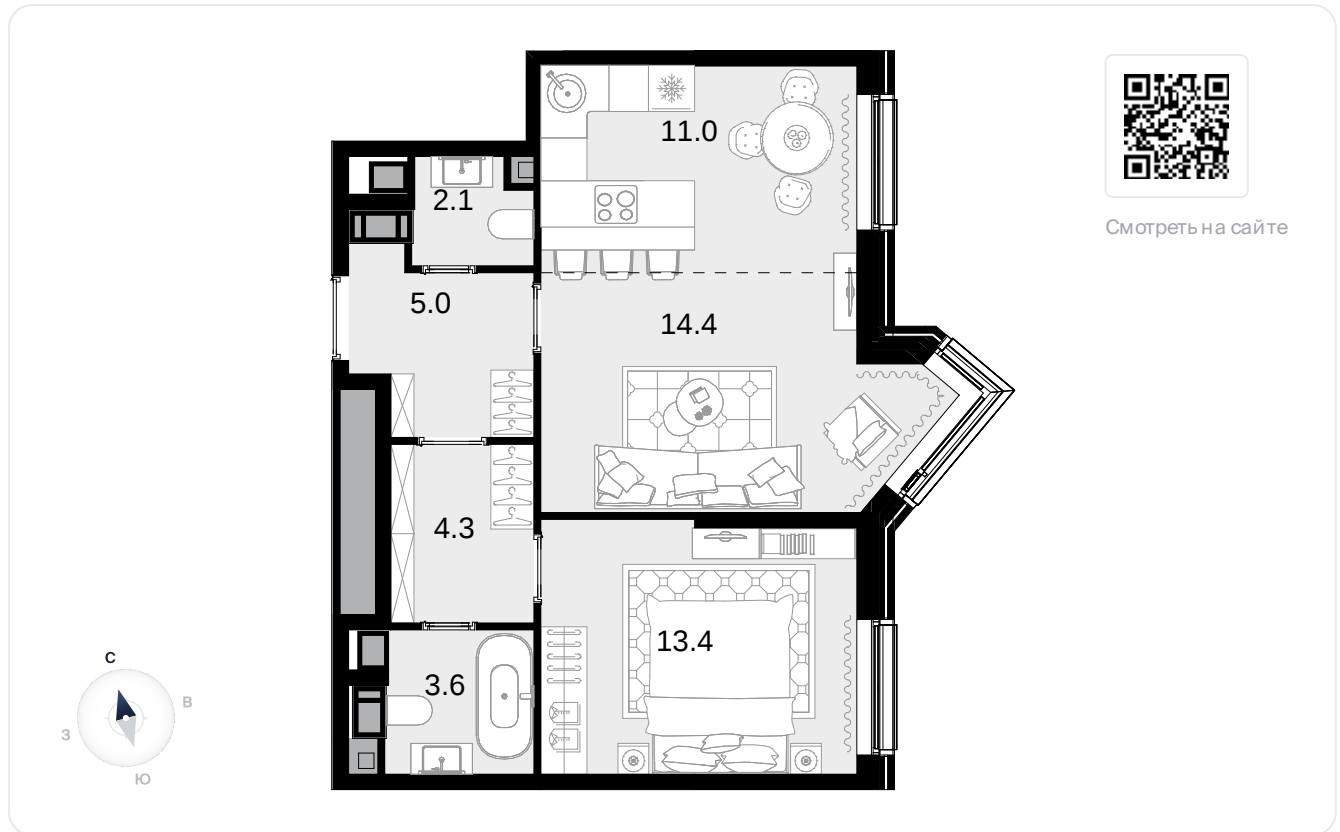

2-комнатная
53.8 м²

CRYSTAL Трилогия > корпус 9.2 > 24 эт. >
№328

34 647 200 ₽

На схеме квартала

На этаже