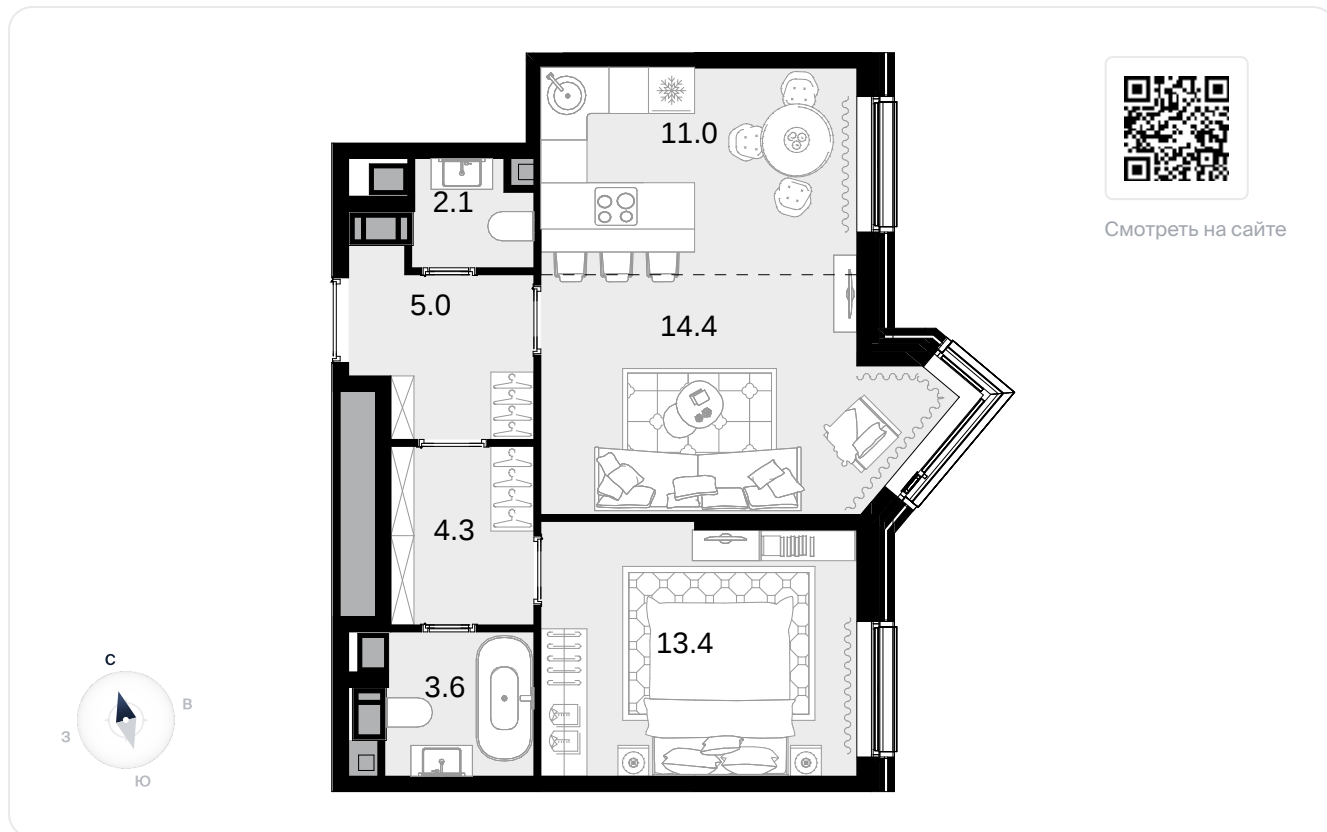

2-комнатная
53.8 м²

Трилогия «Кристалл» в «Юнион Парк» > Корпус 9.2 >
24 эт. > №328

33 356 000 ₽

Сдача в 4 кв. 2026

На схеме квартала

На этаже