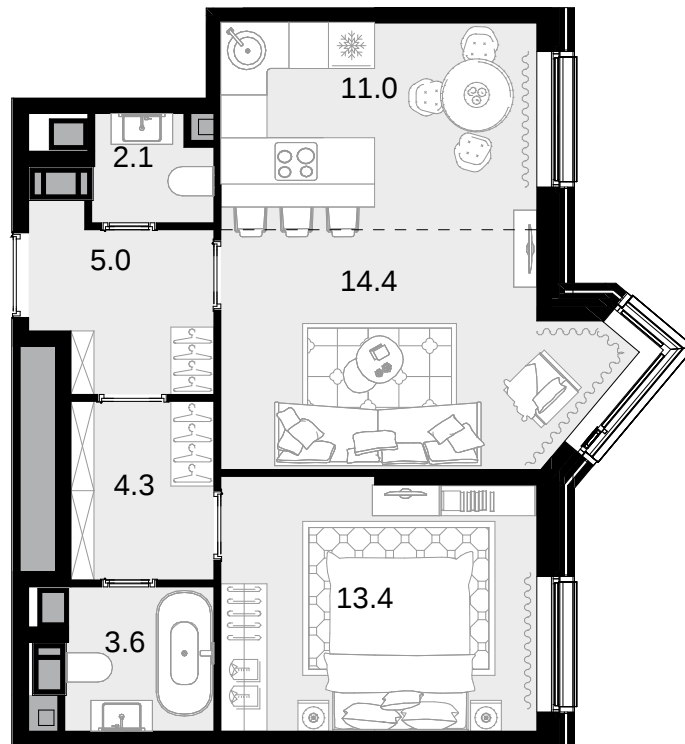

2-комнатная
53.8 м²

CRYSTAL Трилогия > корпус 9.2 > 24 эт. >
№328

25 501 200 ₽

Смотреть на сайте

На схеме квартала

На этаже