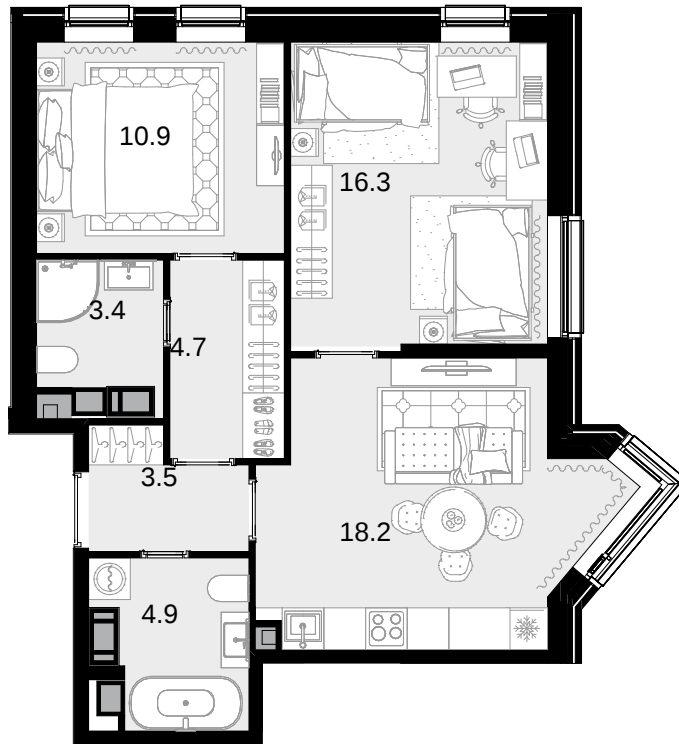

2-комнатная
61.9 м²

CRYSTAL Трилогия > корпус 9.2 > 24 эт. >
№327

34 354 500 ₽

Смотреть на сайте

На схеме квартала

На этаже