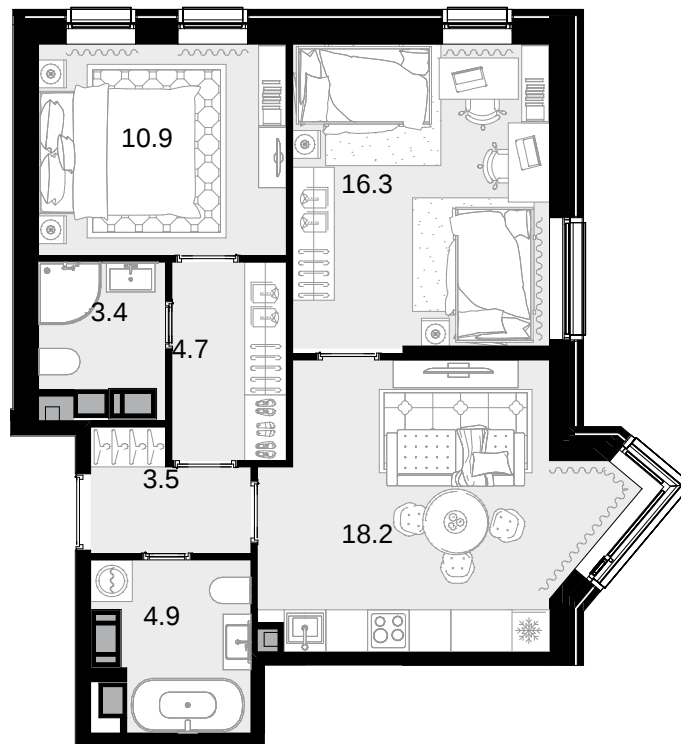

2-комнатная
61.9 м²

CRYSTAL Трилогия > корпус 9.2 > 24 эт. >
№327

29 650 100 ₽

Смотреть на сайте

На схеме квартала

На этаже

Акт уально на:
25 ноября 2024 г.

Приведенные данные несут