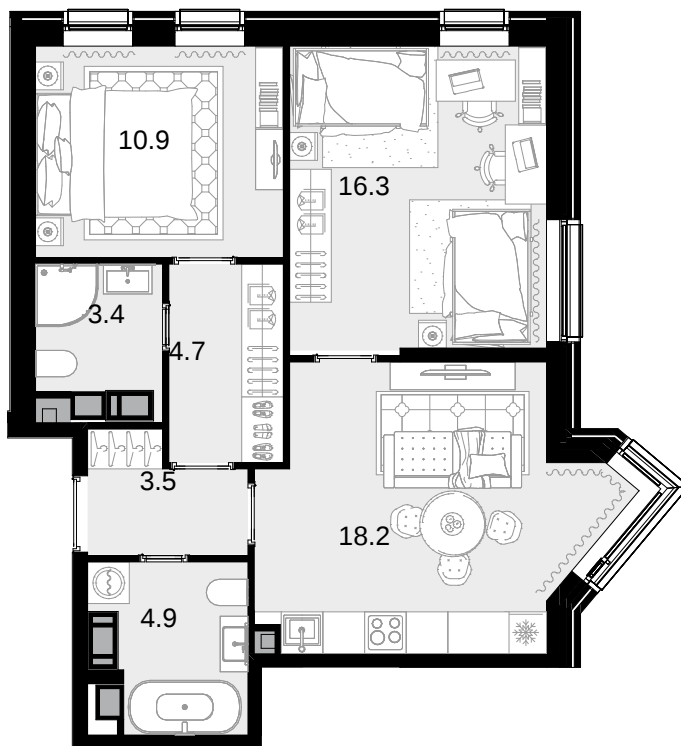

2-комнатная
61.9 м²

CRYSTAL Трилогия > корпус 9.2 > 24 эт. >
№327

29 650 100 ₽

Смотреть на сайте

На схеме квартала

На этаже