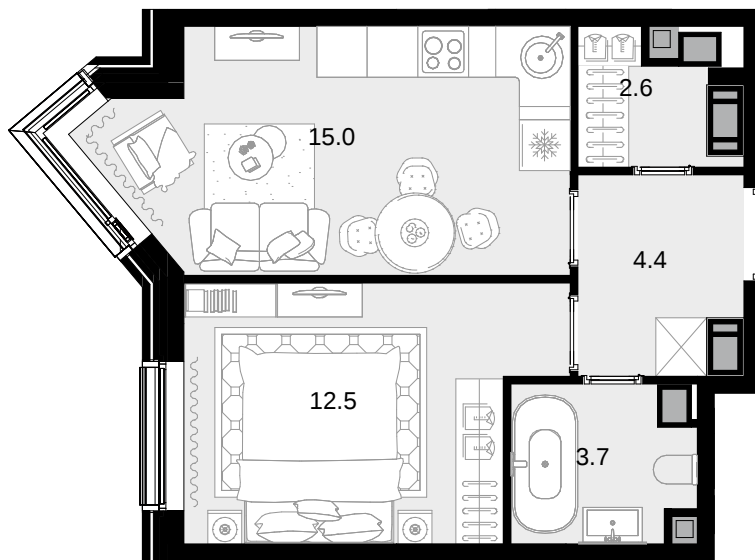

1-комнатная
37.8 м²

CRYSTAL Трилогия > корпус 9.2 > 23 эт. >
№325

22 113 000 ₽

Смотреть на сайте

На схеме квартала

На этаже