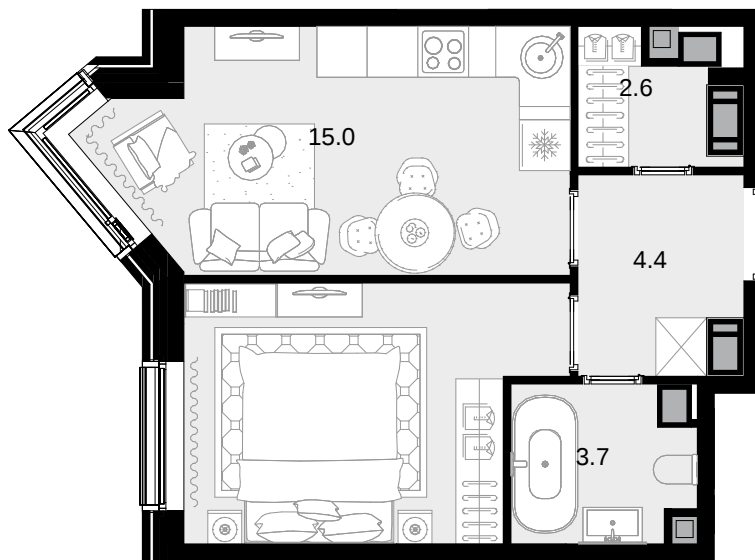

1-комнатная  
37.8 м<sup>2</sup>

CRYSTAL Трилогия > корпус 9.2 > 23 эт. >  
№325

18 786 600 ₽

Смотреть на сайте

На схеме квартала

На этаже