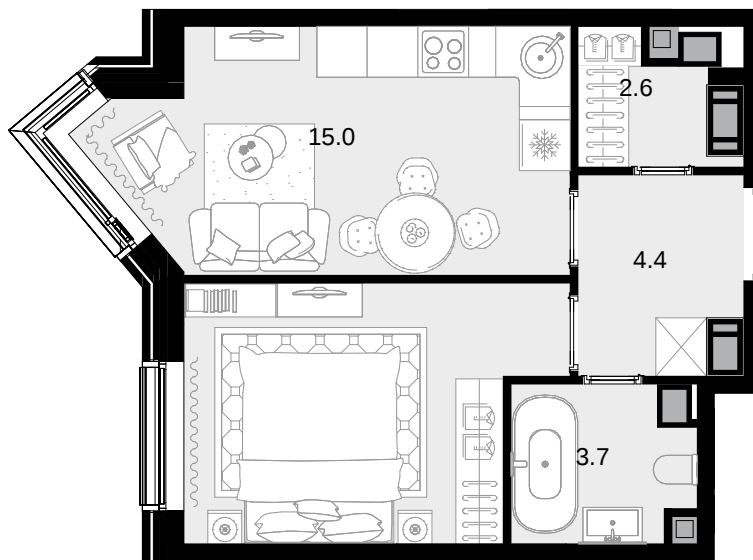

1-комнатная
37.8 м²

CRYSTAL Трилогия > корпус 9.2 > 23 эт. >
№325

18 786 600 ₽

Смотреть на сайте

На схеме квартала

На этаже