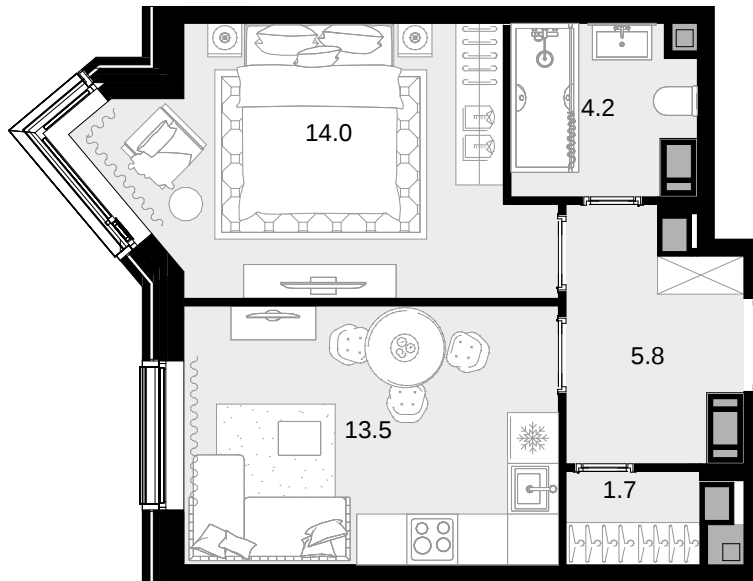

1-комнатная
39.2 м²

CRYSTAL Трилогия > корпус 9.2 > 23 эт. >
№324

22 226 400 ₽

Смотреть на сайте

На схеме квартала

На этаже