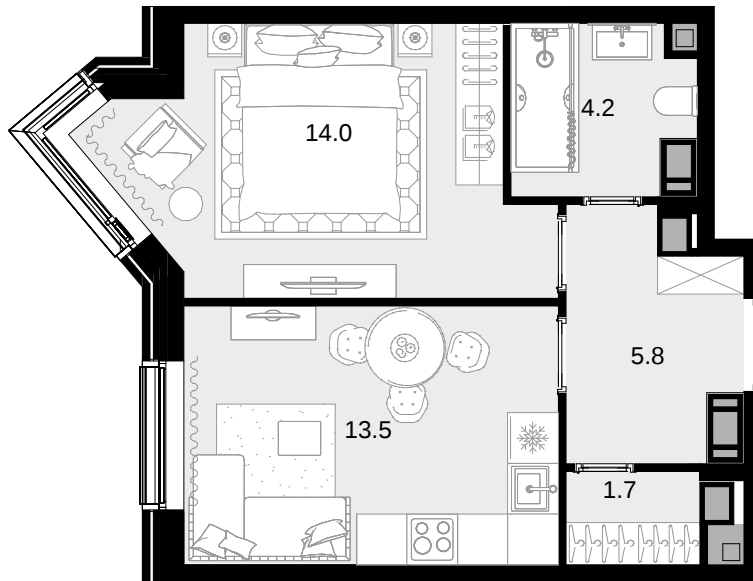

1-комнатная
39.2 м²

CRYSTAL Трилогия > корпус 9.2 > 23 эт. >
№324

18 894 400 ₽

Смотреть на сайте

На схеме квартала

На этаже

Акт уально на:
24 ноября 2024 г.

Приведенные данные несут