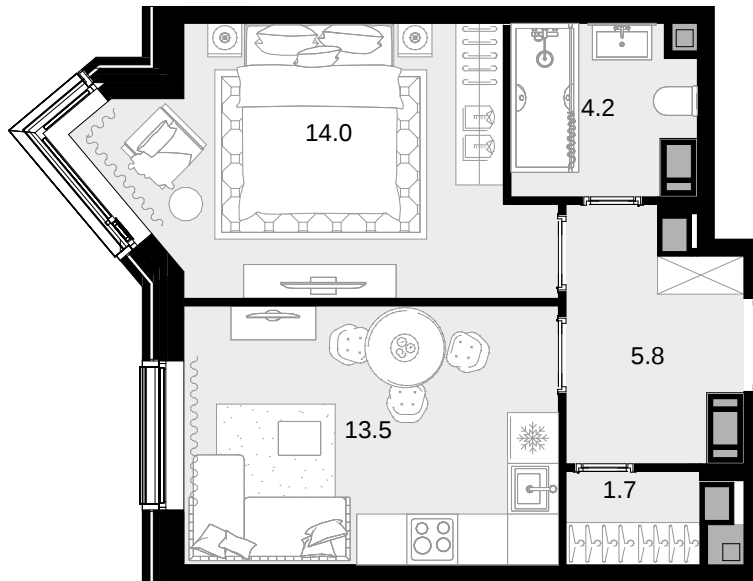

1-комнатная
39.2 м²

CRYSTAL Трилогия > корпус 9.2 > 23 эт. >
№324

18 894 400 ₽

Смотреть на сайте

На схеме квартала

На этаже