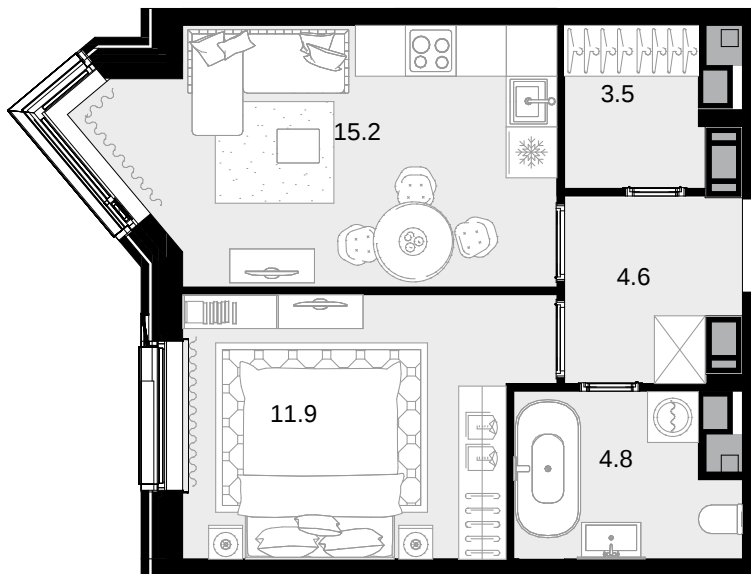

1-комнатная 40 м<sup>2</sup>

CRYSTAL Трилогия > корпус 9.2 > 23 эт. > №323

19 640 000 ₽

Смотреть на сайте

На схеме квартала

На этаже