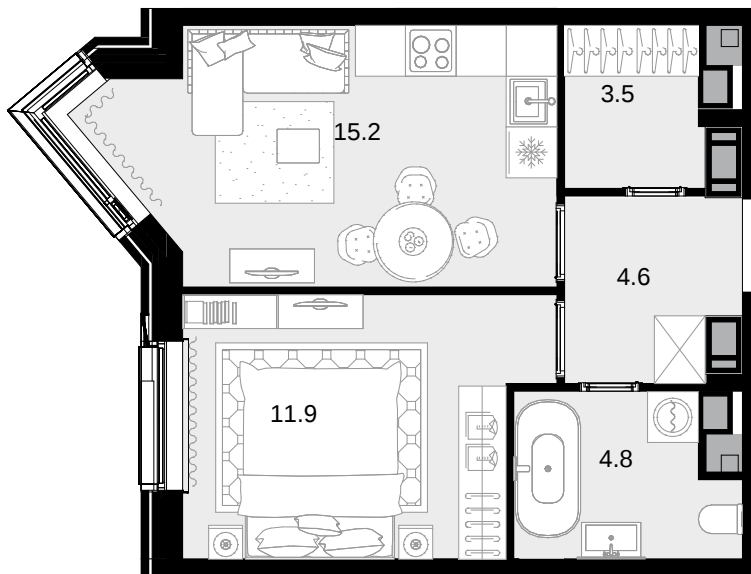

1-комнатная 40 м²

CRYSTAL Трилогия > корпус 9.2 > 23 эт. > №323

23 120 000 ₽

Смотреть на сайте

На схеме квартала

На этаже