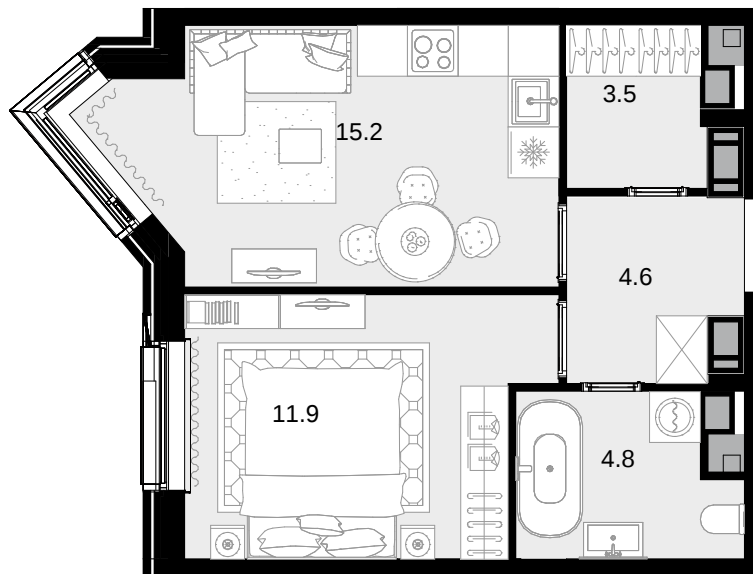

1-комнатная 40 м²

CRYSTAL Трилогия > корпус 9.2 > 23 эт. > №323

19 640 000 ₽

Смотреть на сайте

На схеме квартала

На этаже