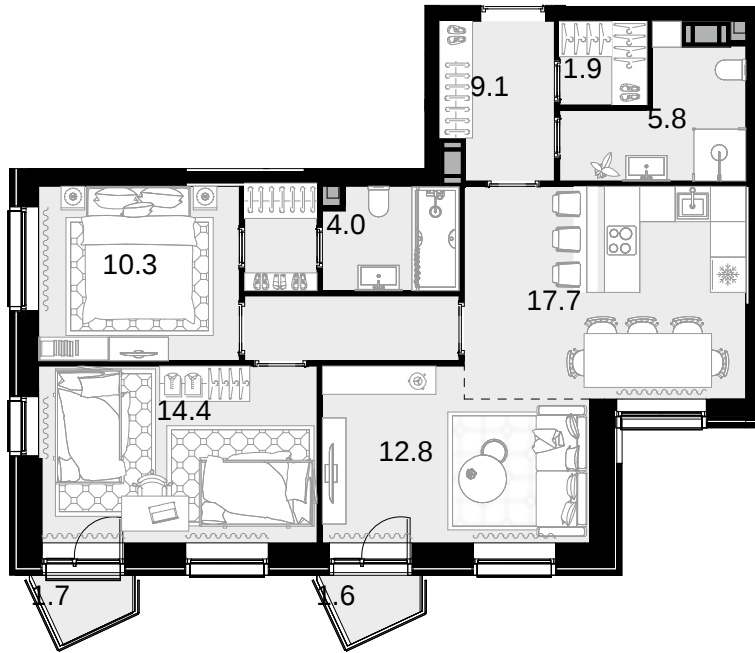

3-комнатная
78.7 м²

CRYSTAL Трилогия > корпус 9.2 > 23 эт. > №322

32 188 300 ₽

Смотреть на сайте

На схеме квартала

На этаже