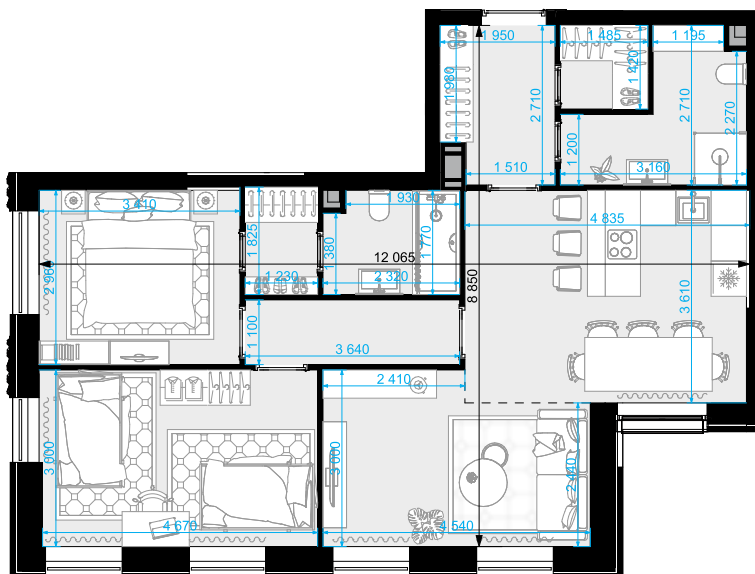

3-комнатная
78.7 м²

CRYSTAL Трилогия > корпус 9.2 > 23 эт. > №322

32 188 300 ₽

Смотреть на сайте

На схеме квартала

На этаже