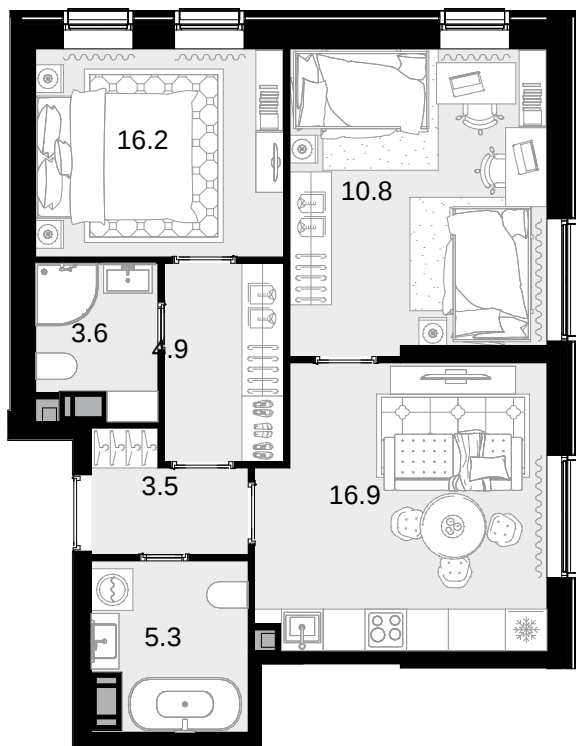

2-комнатная 61.2 м² CRYSTAL Трилогия > корпус 9.2 > 22 эт. > №311

33 476 400 ₽

Смотреть на сайте

На схеме квартала

На этаже