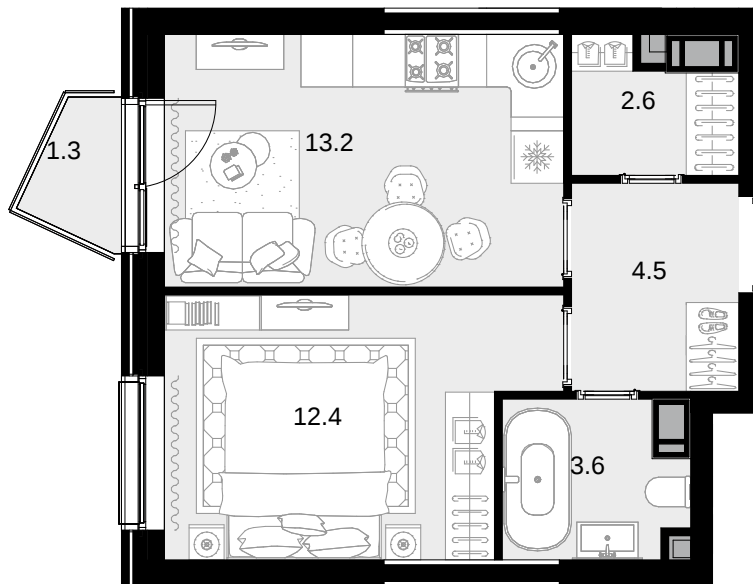

1-комнатная 36.9 м<sup>2</sup>

CRYSTAL Трилогия > корпус 9.2 > 21 эт. > №309

18 117 900 ₽

Смотреть на сайте

На схеме квартала

На этаже