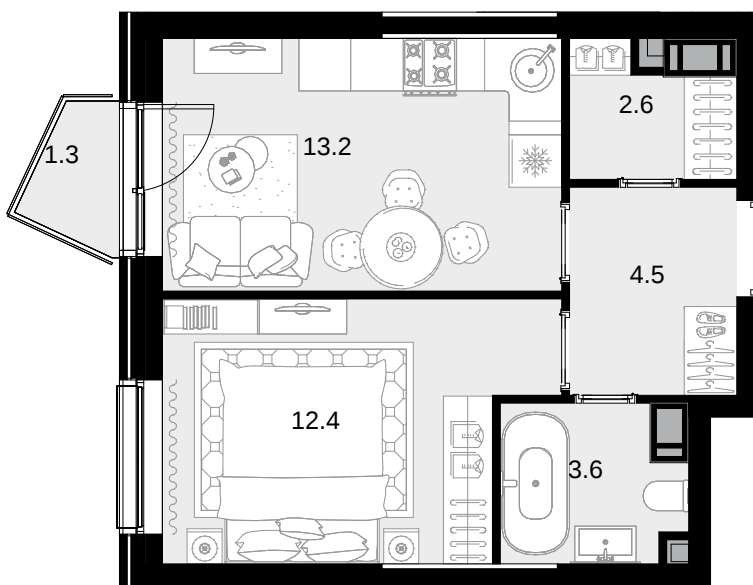

1-комнатная
36.9 м²

CRYSTAL Трилогия > корпус 9.2 > 21 эт. >
№309

18 117 900 ₽

Смотреть на сайте

На схеме квартала

На этаже