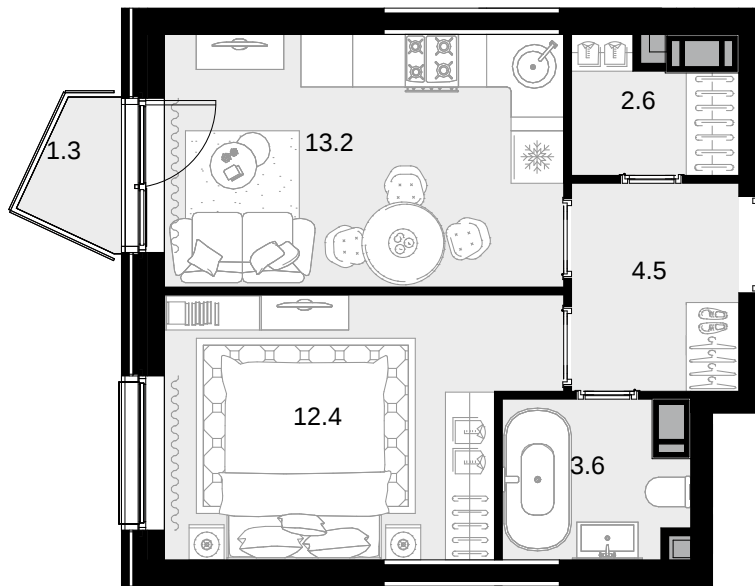

1-комнатная
36.9 м²

CRYSTAL Трилогия > корпус 9.2 > 21 эт. >
№309

21 438 900 ₽

Смотреть на сайте

На схеме квартала

На этаже