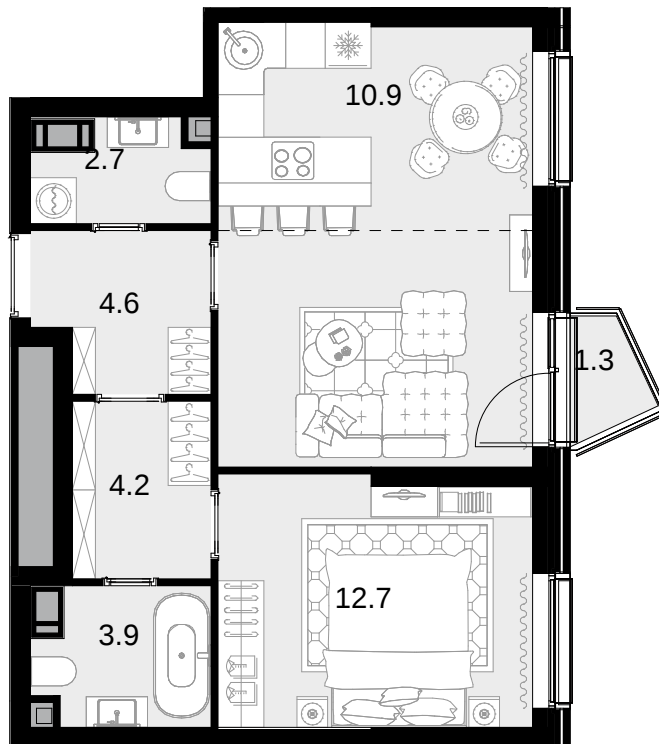

2-комнатная
52.9 м²

CRYSTAL Трилогия > корпус 9.2 > 21 эт. >
№304

24 863 000 ₽

Смотреть на сайте

На схеме квартала

На этаже

Акт уально на:
24 ноября 2024 г.

Приведенные данные несут