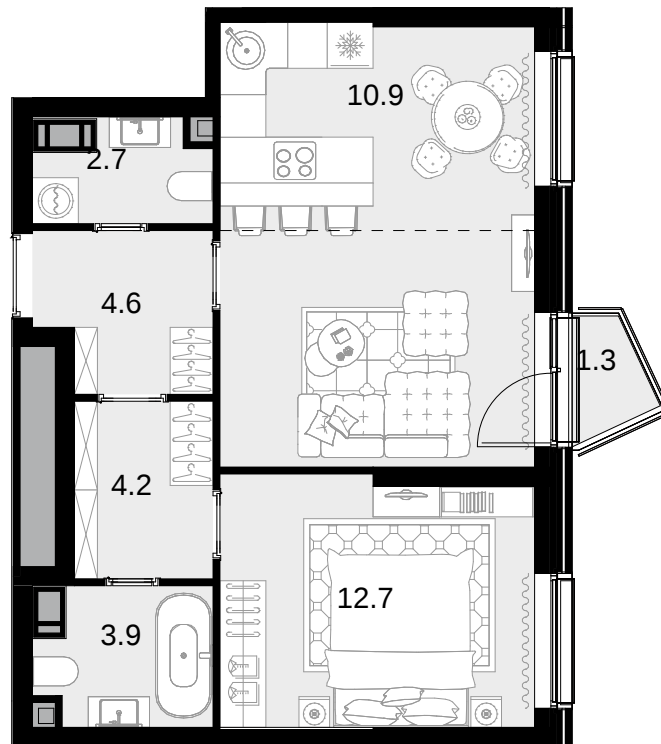

2-комнатная  
52.9 м<sup>2</sup>

CRYSTAL Трилогия > корпус 9.2 > 21 эт. >  
№304

24 863 000 ₽

Смотреть на сайте

На схеме квартала

На этаже