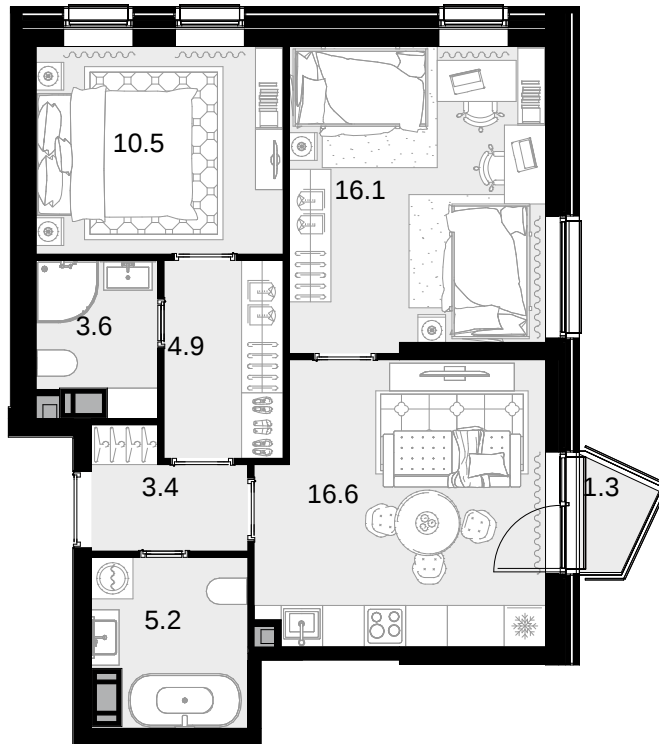

2-комнатная
60.6 м²

CRYSTAL Трилогия > корпус 9.2 > 21 эт. >
№303

32 966 400 ₽

Смотреть на сайте

На схеме квартала

На этаже