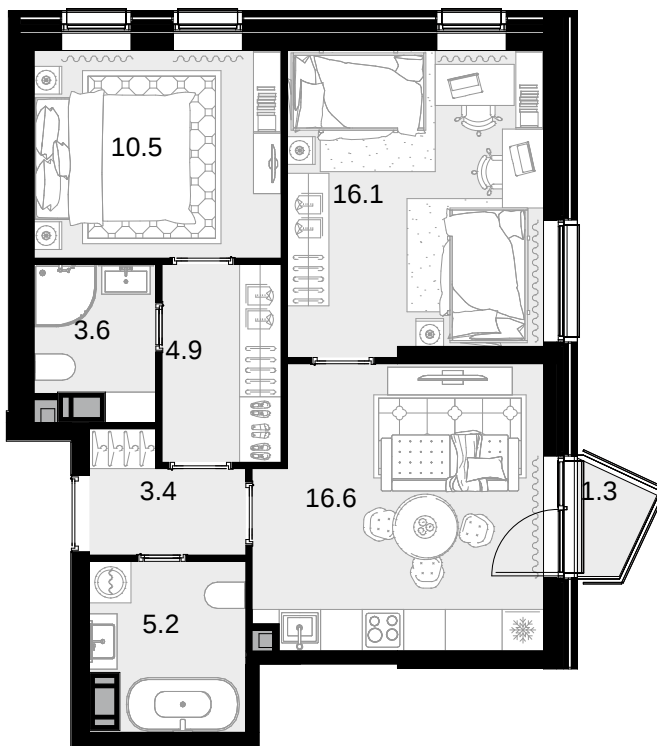

2-комнатная
60.6 м²

CRYSTAL Трилогия > корпус 9.2 > 21 эт. >
№303

27 936 600 ₽

Смотреть на сайте

На схеме квартала

На этаже