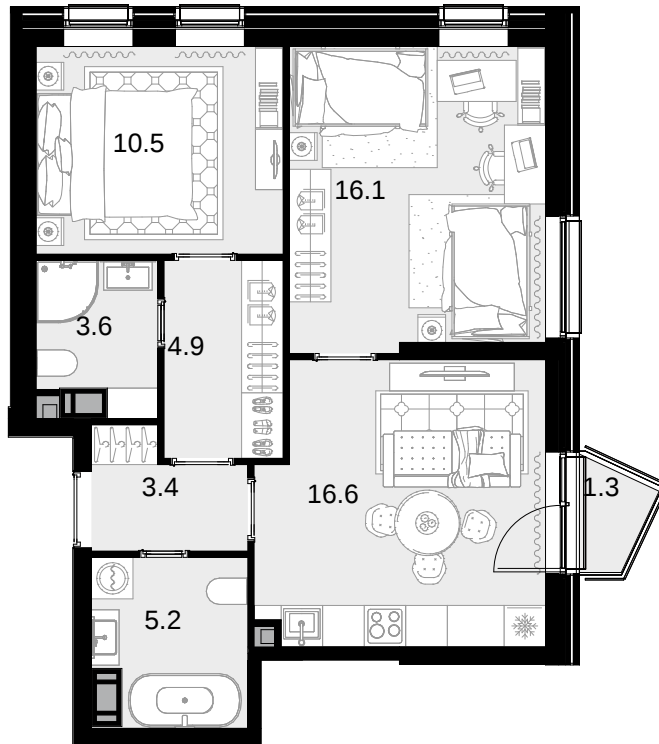

2-комнатная
60.6 м²

CRYSTAL Трилогия > корпус 9.2 > 21 эт. >
№303

27 936 600 ₽

Смотреть на сайте

На схеме квартала

На этаже