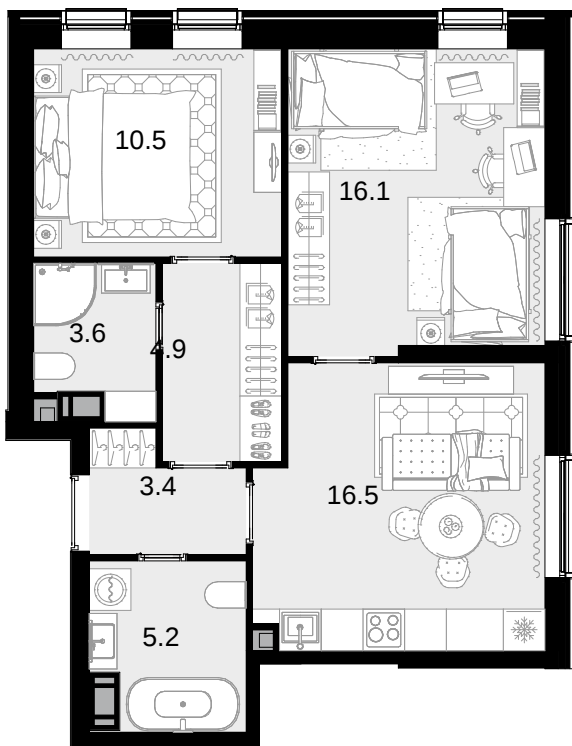

2-комнатная
60.2 м²

CRYSTAL Трилогия > корпус 9.2 > 20 эт. >
№295

32 628 400 ₽

Смотреть на сайте

На схеме квартала

На этаже