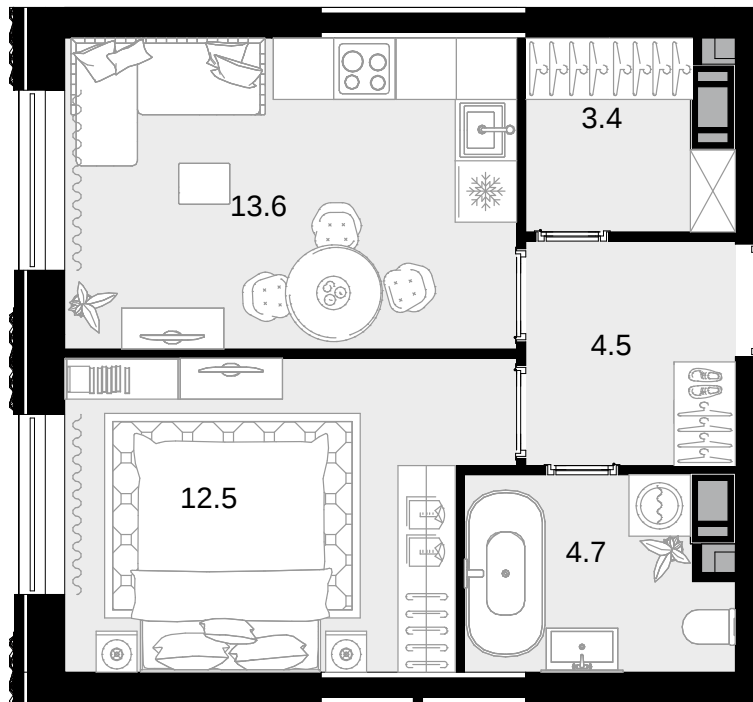

1-комнатная
38.7 м²

CRYSTAL Трилогия > корпус 9.2 > 18 эт. >
№283

18 730 800 ₽

Смотреть на сайте

На схеме квартала

На этаже

Акт уально на:
22 ноября 2024 г.

Приведенные данные несут