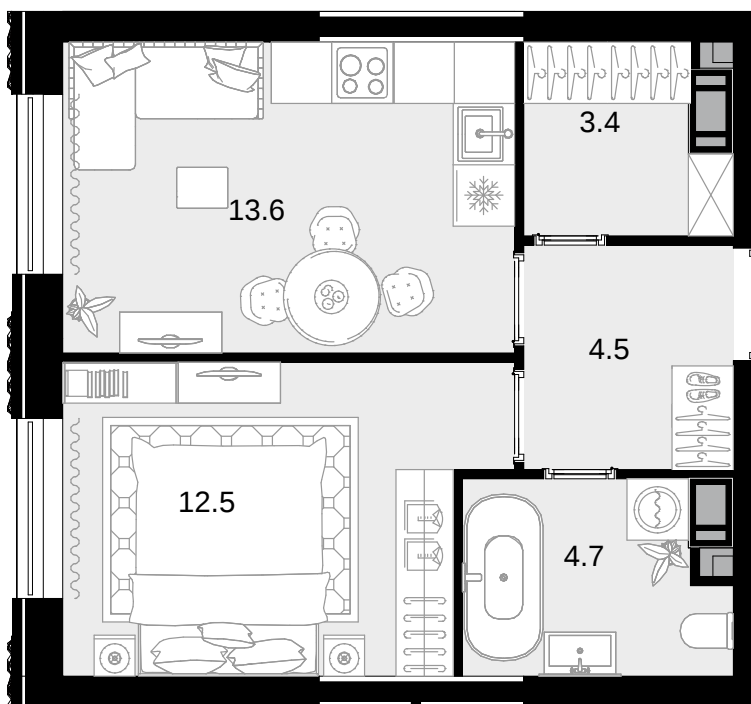

1-комнатная
38.7 м²

CRYSTAL Трилогия > корпус 9.2 > 18 эт. >
№283

18 730 800 ₽

Смотреть на сайте

На схеме квартала

На этаже