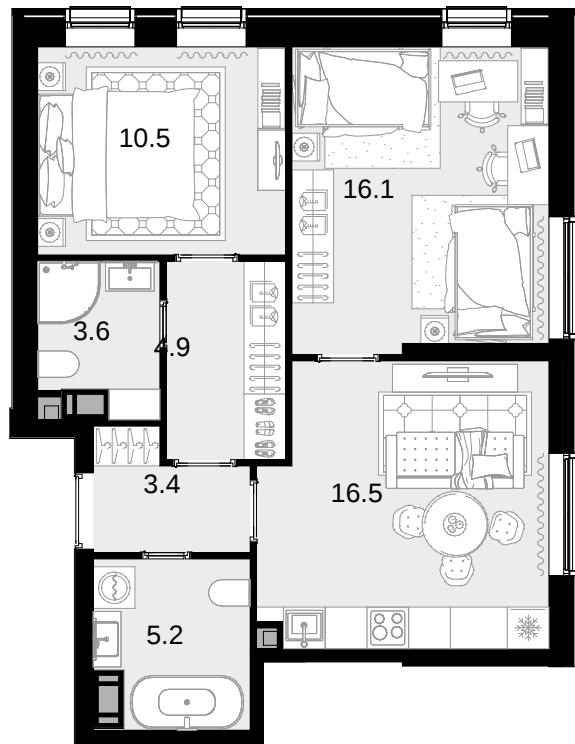

2-комнатная
60.2 м²

Трилогия «Кристалл» в «Юнион Парк» > Корпус 9.2 >
14 эт. > №247

33 832 400 ₽

Сдача в 4 кв. 2026

Смотреть на сайте

На схеме квартала

На этаже