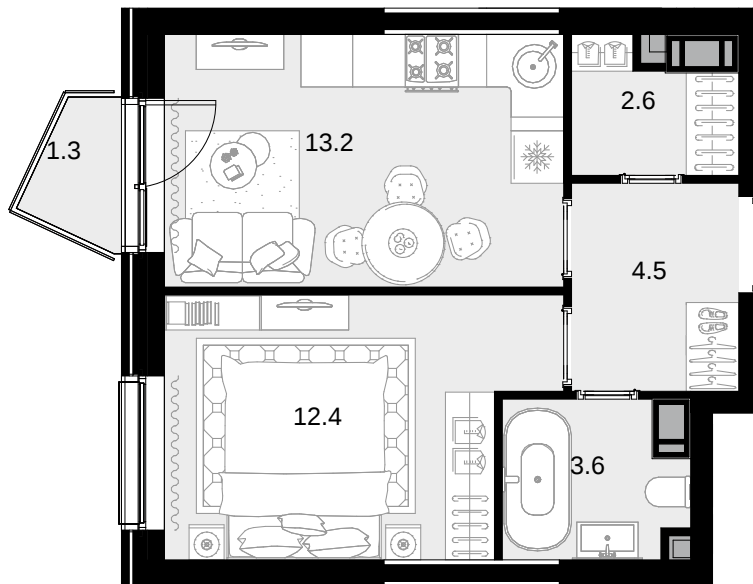

1-комнатная  
36.9 м<sup>2</sup>

Трилогия «Кристалл» в «Юнион Парк» > Корпус 9.2 >  
13 эт. > №245

25 092 000 ₽

Сдача в 4 кв. 2026

Смотреть на сайте

На схеме квартала

На этаже