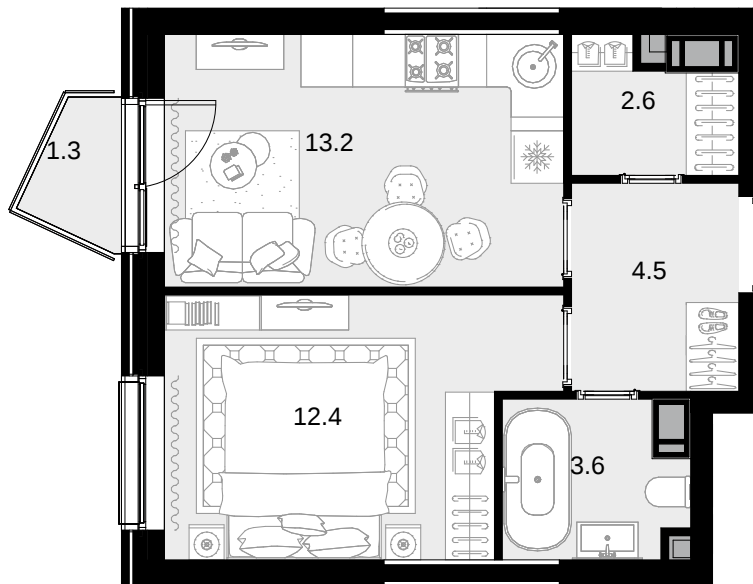

1-комнатная
36.9 м²

Трилогия «Кристалл» в «Юнион Парк» > Корпус 9.2 >
13 эт. > №245

25 092 000 ₽

Сдача в 4 кв. 2026

Смотреть на сайте

На схеме квартала

На этаже