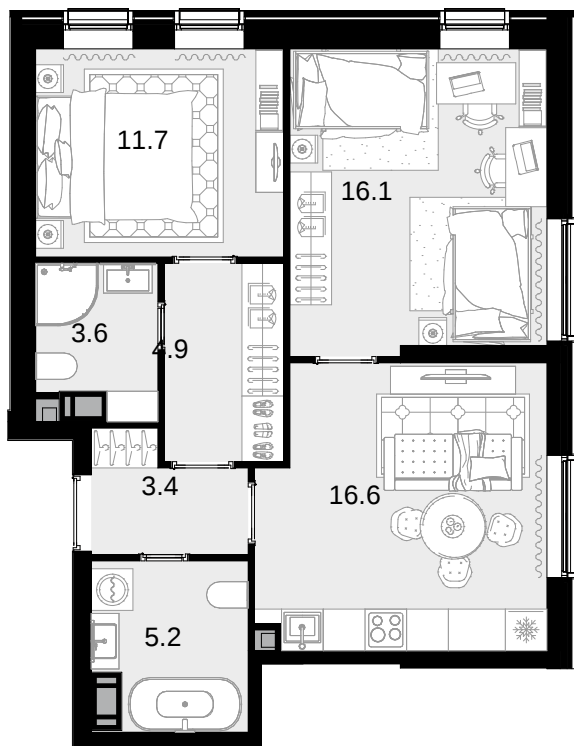

2-комнатная
60.6 м²

Трилогия «Кристалл» в «Юнион Парк» > Корпус 9.2 >
11 эт. > №223

33 936 000 ₽

Сдача в 4 кв. 2026

Смотреть на сайте

На схеме квартала

На этаже