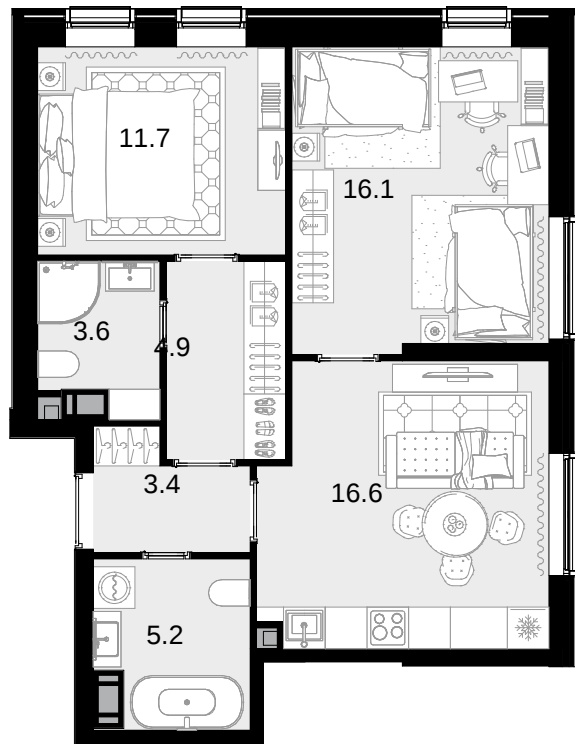

2-комнатная
60.6 м²

Трилогия «Кристалл» в «Юнион Парк» > Корпус 9.2 >
11 эт. > №223

34 542 000 ₽

Сдача в 4 кв. 2026

Смотреть на сайте

На схеме квартала

На этаже