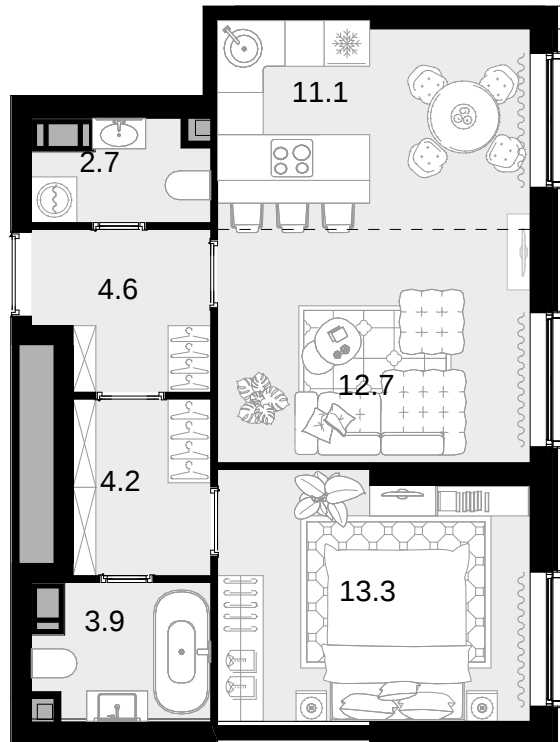

2-комнатная  
52.5 м<sup>2</sup>

CRYSTAL Трилогия > корпус 9.2 > 10 эт. >  
№216

33 285 000 ₽

Смотреть на сайте

На схеме квартала

На этаже