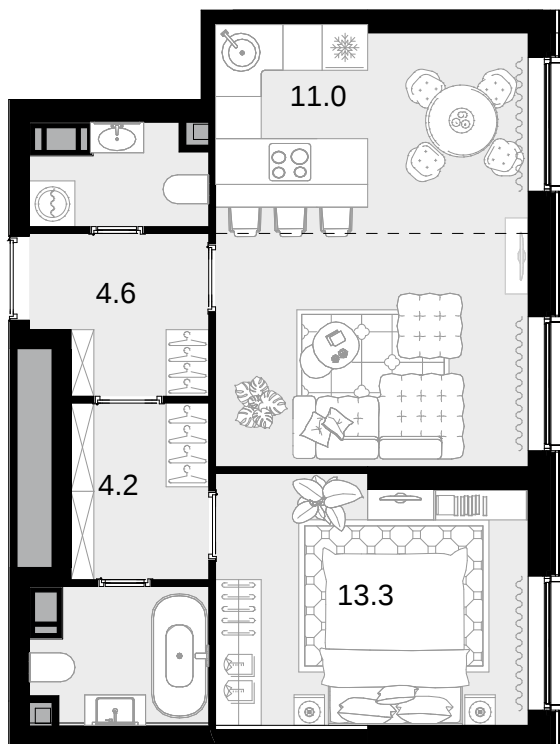

2-комнатная
52.3 м²

Трилогия «Кристалл» в «Юнион Парк» > Корпус 9.2 > 8 эт. > №200

31 536 900 ₽

Сдача в 4 кв. 2026

Смотреть на сайте

На схеме квартала

На этаже