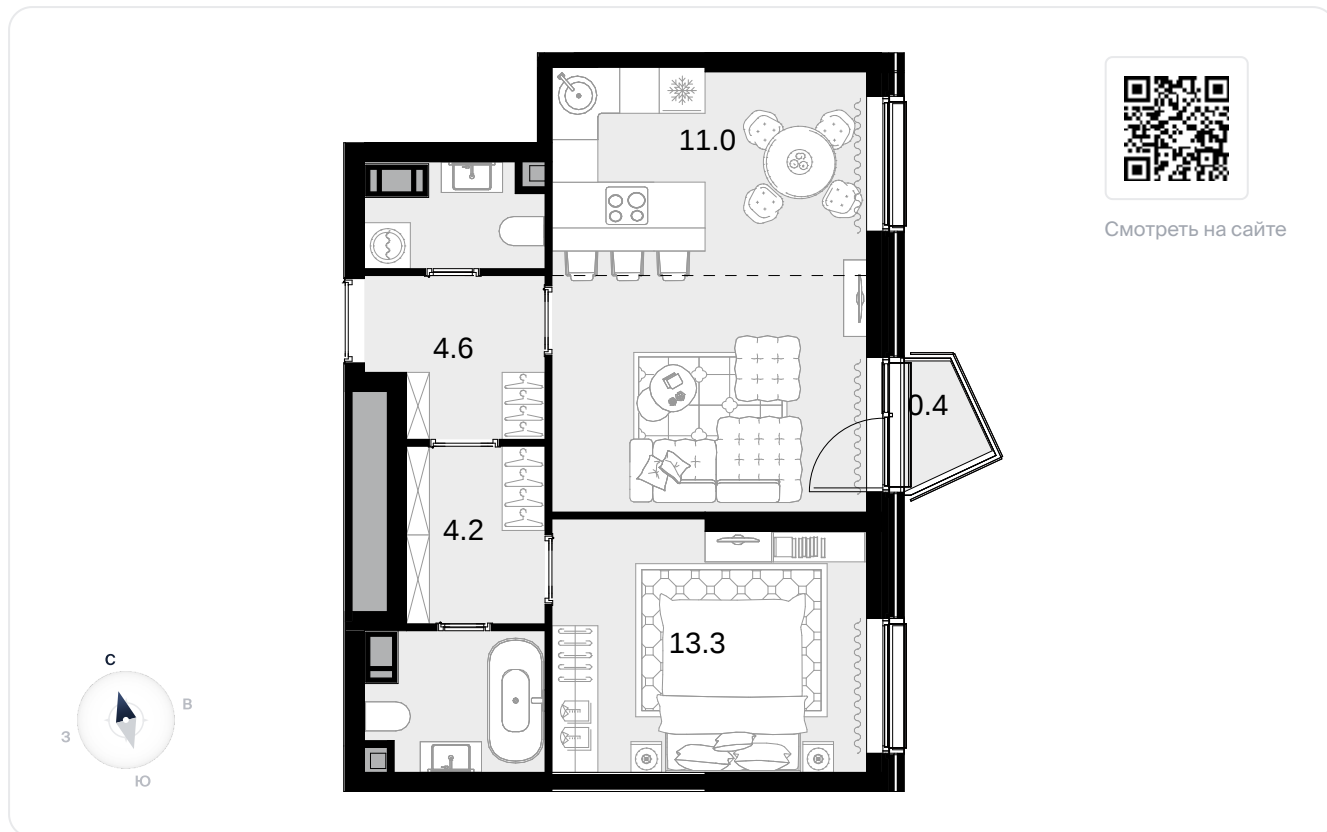

2-комнатная
52.7 м²

Трилогия «Кристалл» в «Юнион Парк» > Корпус 9.2 >
5 эт. > №176

31 725 400 ₽

Сдача в 4 кв. 2026

На схеме квартала

На этаже