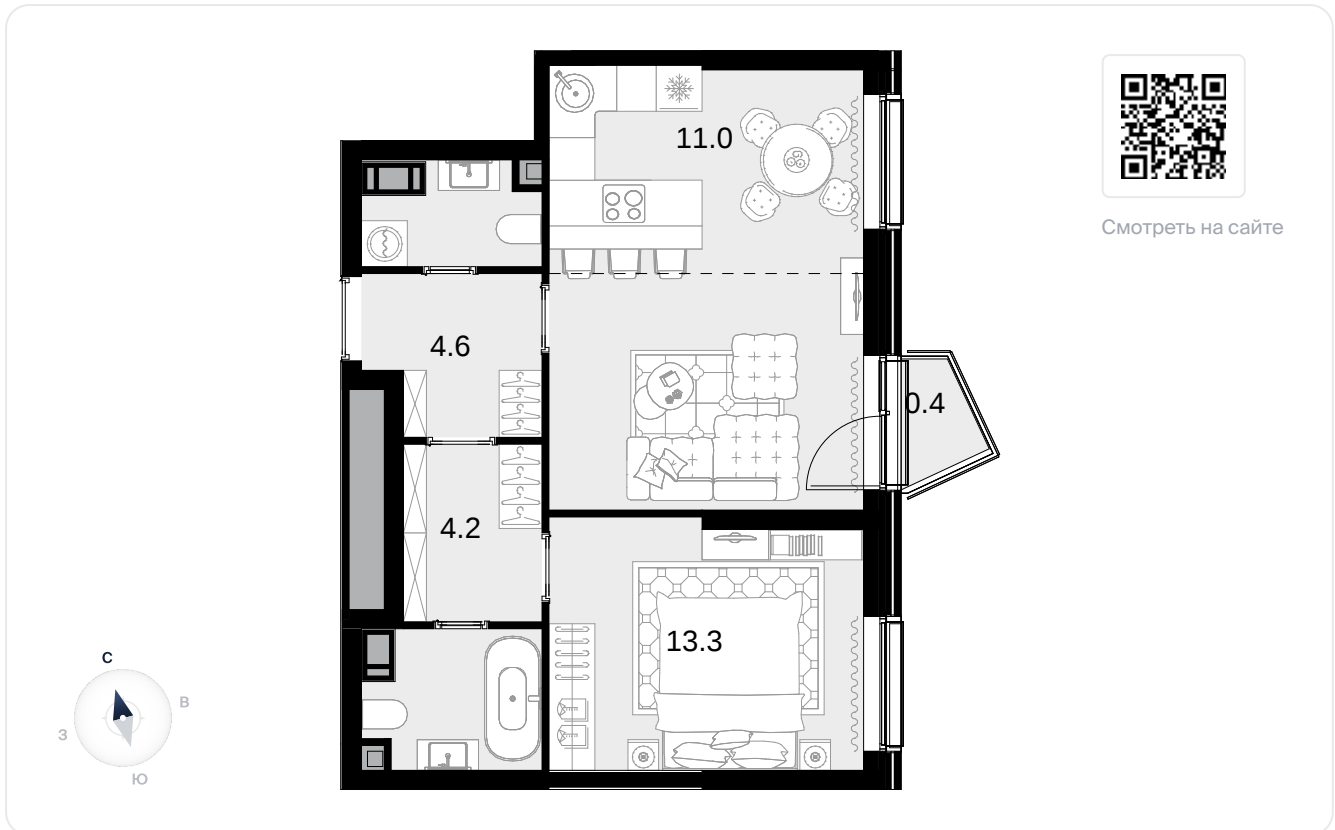

2-комнатная
52.7 м²

Трилогия «Кристалл» в «Юнион Парк» > Корпус 9.2 >
5 эт. > №176

31 725 400 ₽

Сдача в 4 кв. 2026

Смотреть на сайте

На схеме квартала

На этаже