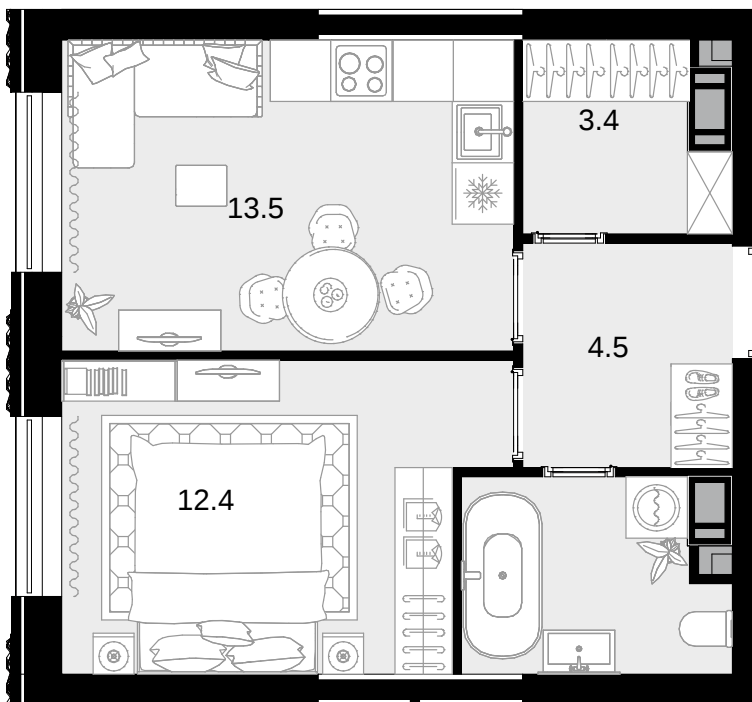

1-комнатная
38.5 м²

Трилогия «Кристалл» в «Юнион Парк» > Корпус 9.2 >
4 эт. > №171

25 833 500 ₽

Сдача в 4 кв. 2026

Смотреть на сайте

На схеме квартала

На этаже