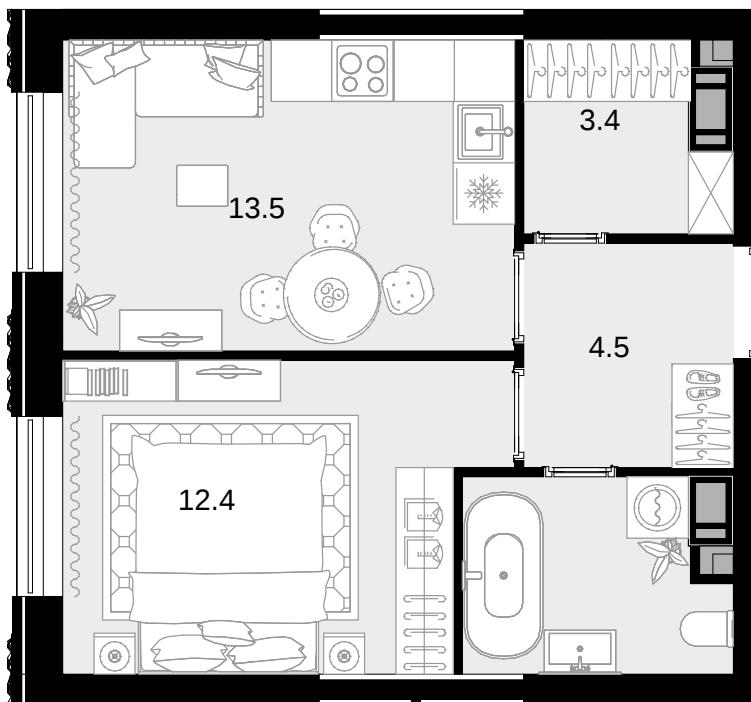

1-комнатная  
38.5 м<sup>2</sup>

Трилогия «Кристалл» в «Юнион Парк» > Корпус 9.2 >  
4 эт. > №171

Спецпредложение 25 833 500 ₹

выгода 2 579 500₹

**23 254 000 ₹**

Сдача в 4 кв. 2026

Смотреть на сайте

На схеме квартала

На этаже