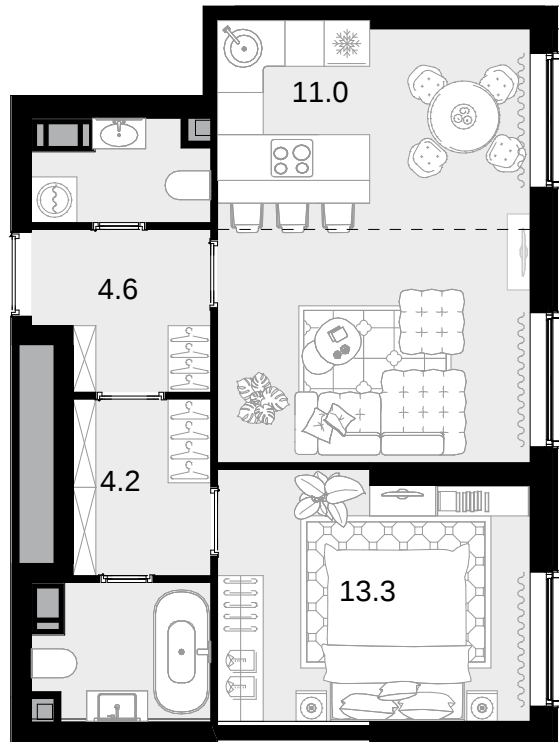

2-комнатная
52.3 м²

Трилогия «Кристалл» в «Юнион Парк» > Корпус 9.2 > 4 эт. > №168

31 484 600 ₽

Сдача в 4 кв. 2026

Смотреть на сайте

На схеме квартала

На этаже