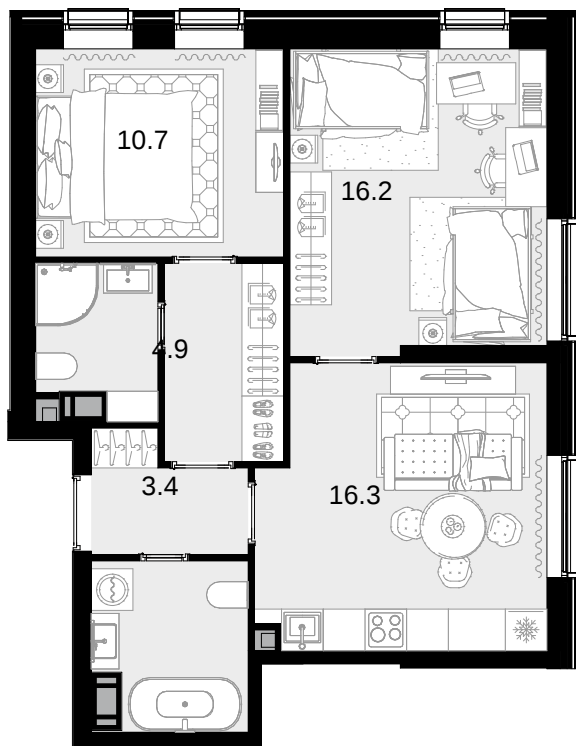

2-комнатная  
60.9 м<sup>2</sup>

Трилогия «Кристалл» в «Юнион Парк» > Корпус 9.2 >  
3 эт. > №159

**33 555 900 ₺**

Сдача в 4 кв. 2026

Смотреть на сайте

На схеме квартала

На этаже