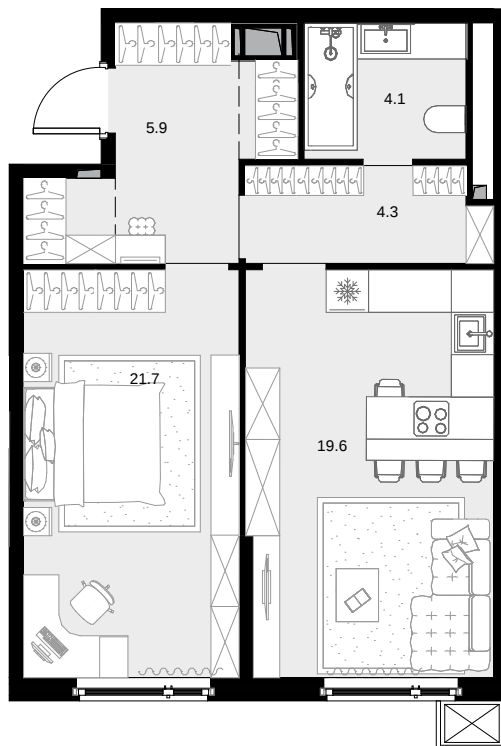

1-комнатная 55.3 м<sup>2</sup>

Дом «МАЛЕВИЧ» > 1 секция > 26 эт. > №161

23 557 800 ₽

Дом сдан

Смотреть на сайте

На схеме квартала

На этаже