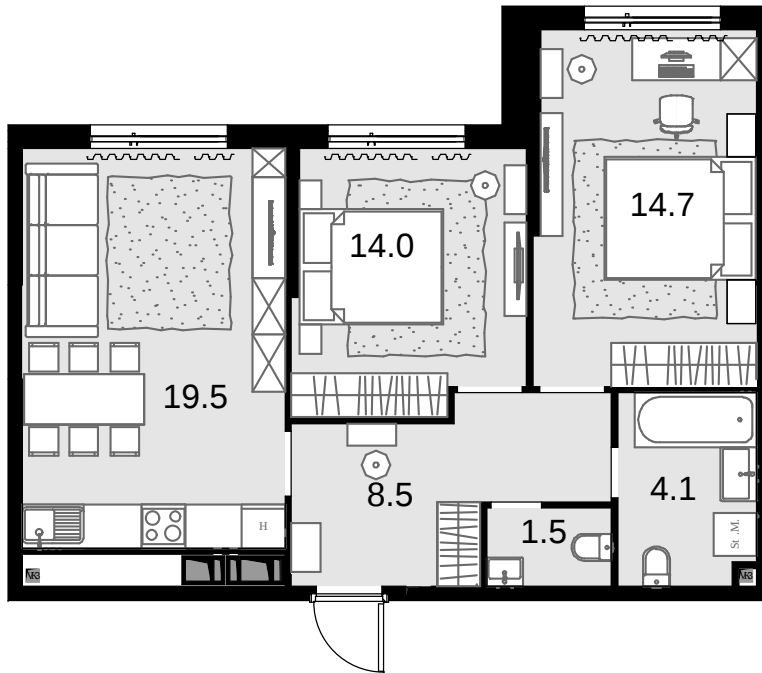

2-комнатная 62.3 м²

Дом MALEVICH > 1 секция > 26 эт. > №159

Акция 24 047 800 ₺

Выгода 1 432 900 ₺

⚡ 22 614 900 ₺

Сдача в 4 кв. 2024

Смотреть на сайте

На схеме квартала

На этаже