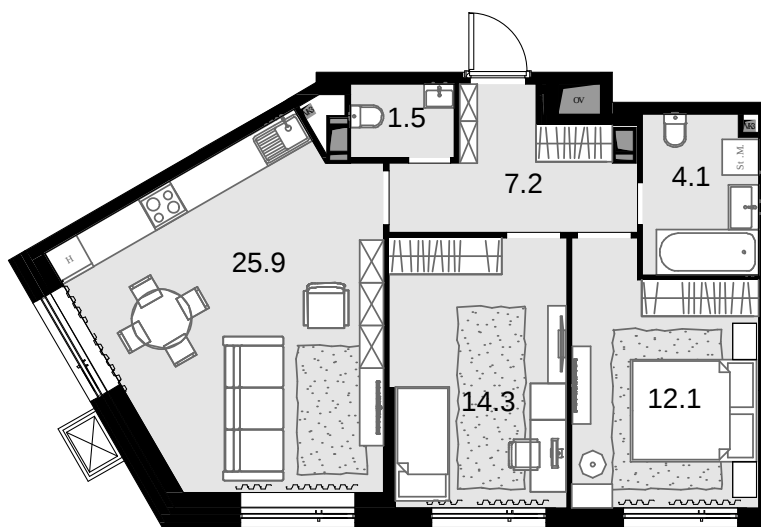

2-комнатная 65.1 м²

Дом MALEVICH > 1 секция > 24 эт. > №137

Акция 25 128 600 ₹

Выгода 1 497 300 ₹

23 631 300 ₹

Сдача в 4 кв. 2024

Смотреть на сайте

На схеме квартала

На этаже

ОТРАДНАЯ УЛИЦА