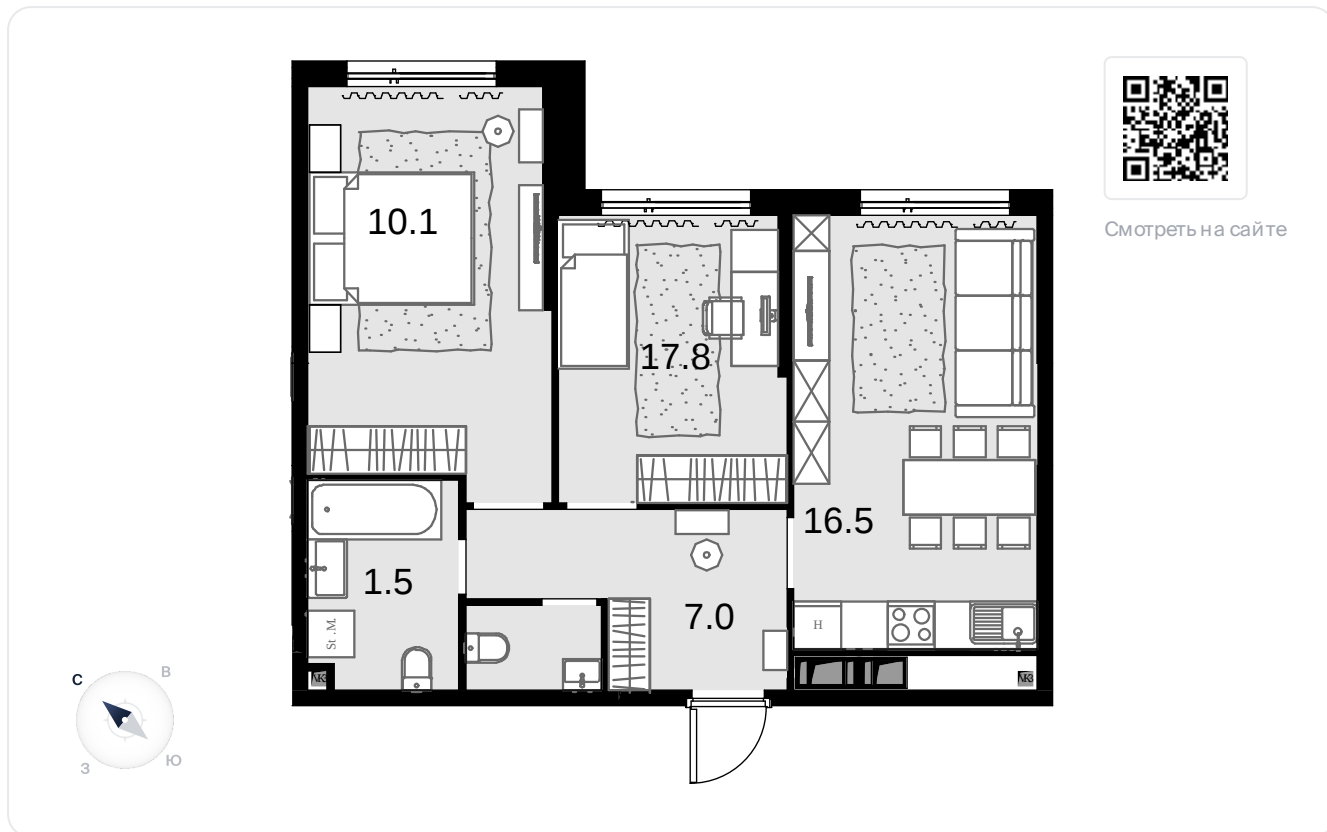

2-комнатная 57 м²

Дом MALEVICH > 1 секция > 23 эт. > №131

Акция 22 458 000 ₺

Выгода 1368 000 ₺

⚡ 21 090 000 ₺

Сдача в 4 кв. 2024

На схеме квартала

На этаже