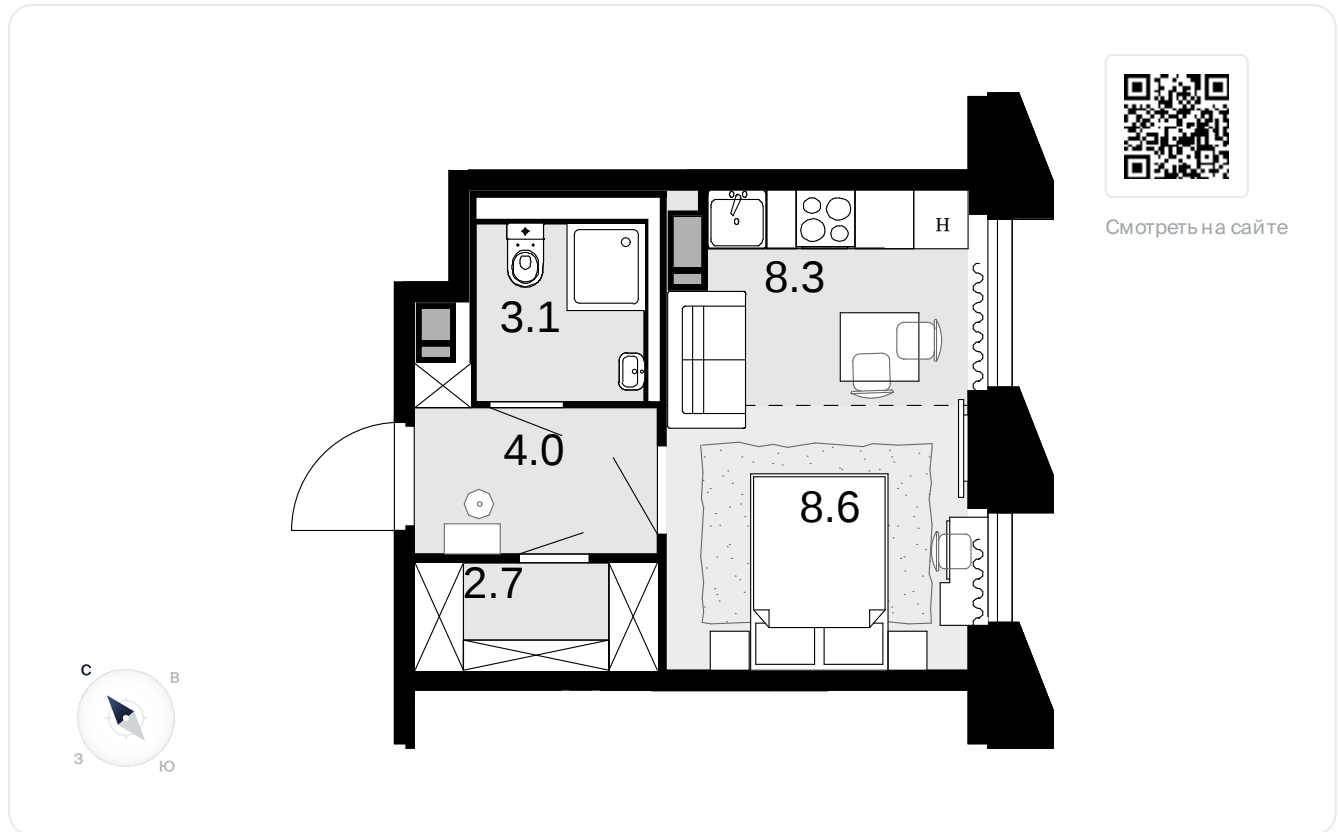

1-комнатная  
26.7 м<sup>2</sup>

Новая Звезда, II очередь > 6 > 2 секция >  
20 эт. > №409

Акция 8 891 100 ₹

**8 437 200 ₹**

Выгода 453 900 ₹

На схеме квартала

На этаже