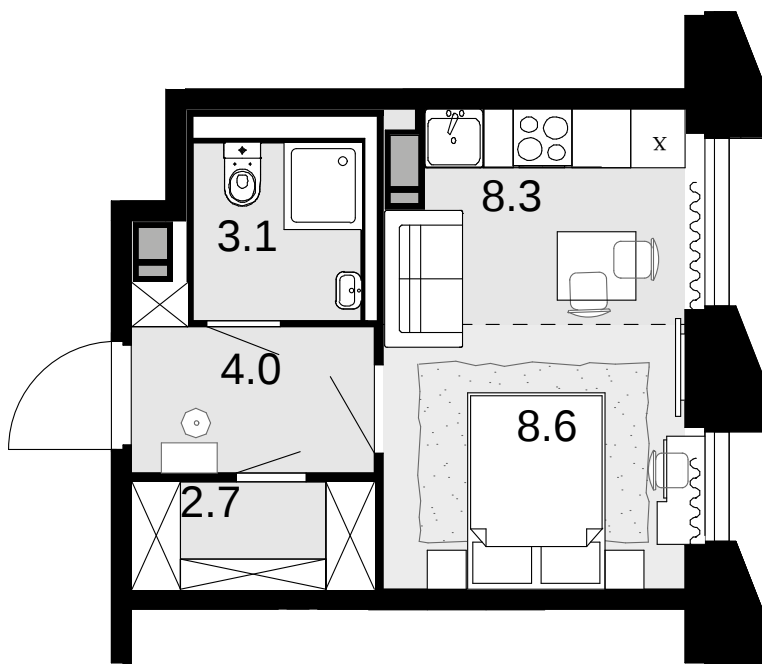

1-комнатная 26.7 м²

Новая Звезда, II очередь > Корпус 6 > 2 секция >
20 эт. > №409

Акция 8 891 100 ₪

Выгода 614 100 ₪

⚡ 8 277 000 ₪

Сдача в 2 кв. 2027

Смотреть на сайте

На схеме квартала

На этаже