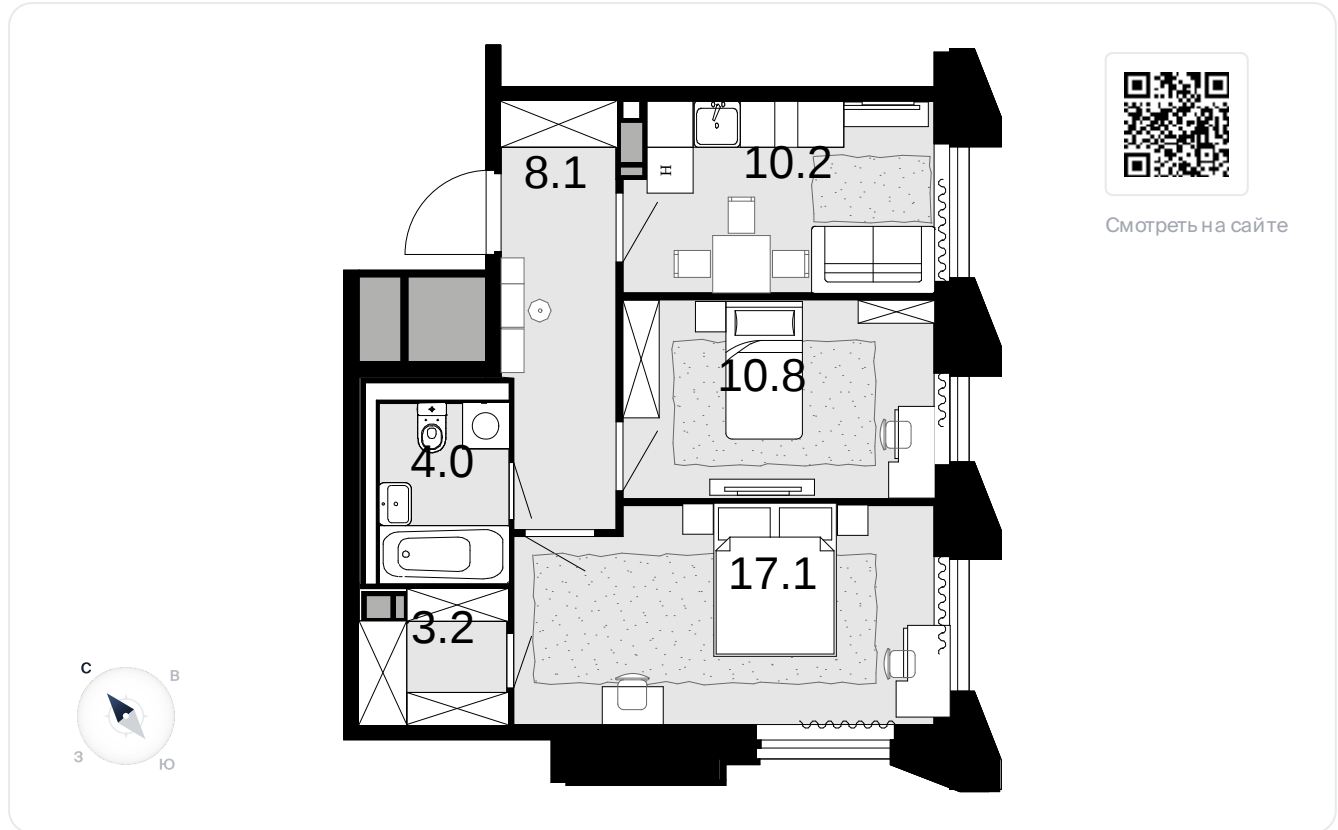

2-комнатная
53.4 м²

Новая Звезда, II очередь > 6 > 2 секция >
18 эт. > №384

Акция 15 753 000 ₺

14 952 000 ₺

Выгода 801 000 ₺

На схеме квартала

На этаже