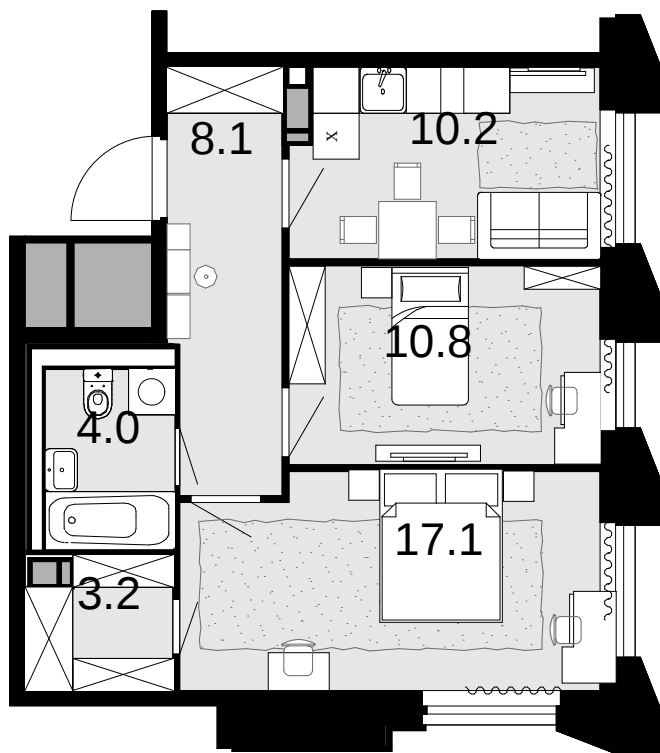

2-комнатная 53.4 м²

Новая Звезда, II очередь > Корпус 6 > 2 секция >
18 эт. > №384

Акция 15 753 000 ₹

⚡ 14 631 600 ₹

Выгода 1 121 400 ₹

Смотреть на сайте

На схеме квартала

На этаже