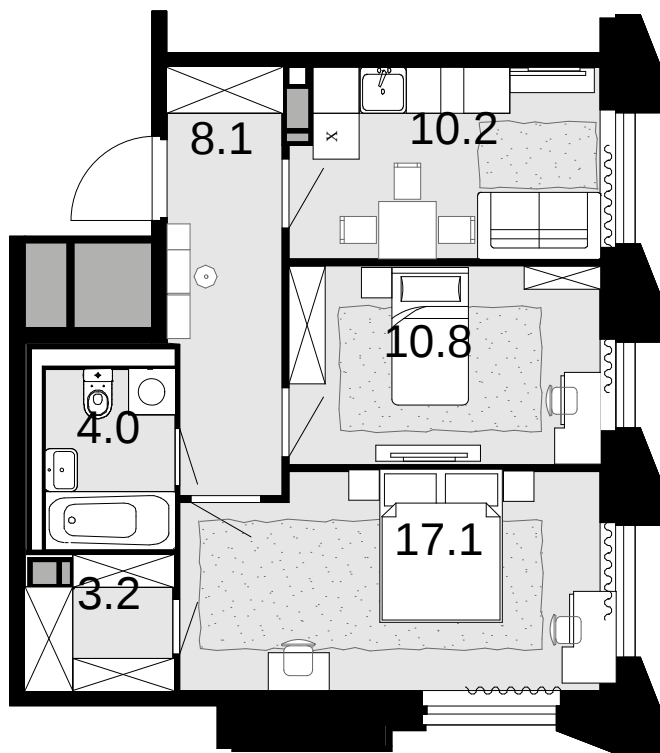

2-комнатная 53.4 м²

Новая Звезда, II очередь > Корпус 6 > 2 секция >
18 эт. > №384

Акция 15 753 000 ₹

Выгода 1 121 400 ₹

⚡ 14 631 600 ₹

Сдача в 2 кв. 2027

Смотреть на сайте

На схеме квартала

На этаже