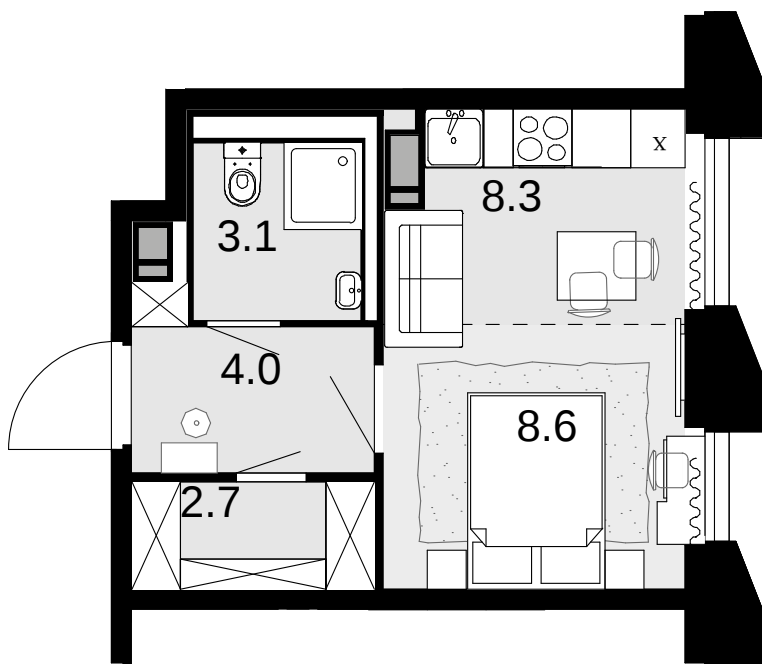

1-комнатная 26.7 м²

Новая Звезда, II очередь > Корпус 6 > 2 секция >
18 эт. > №383

Акция 8 837 700 ₹

⚡ 8 223 600 ₹

Выгода 614 100 ₹

Смотреть на сайте

На схеме квартала

На этаже