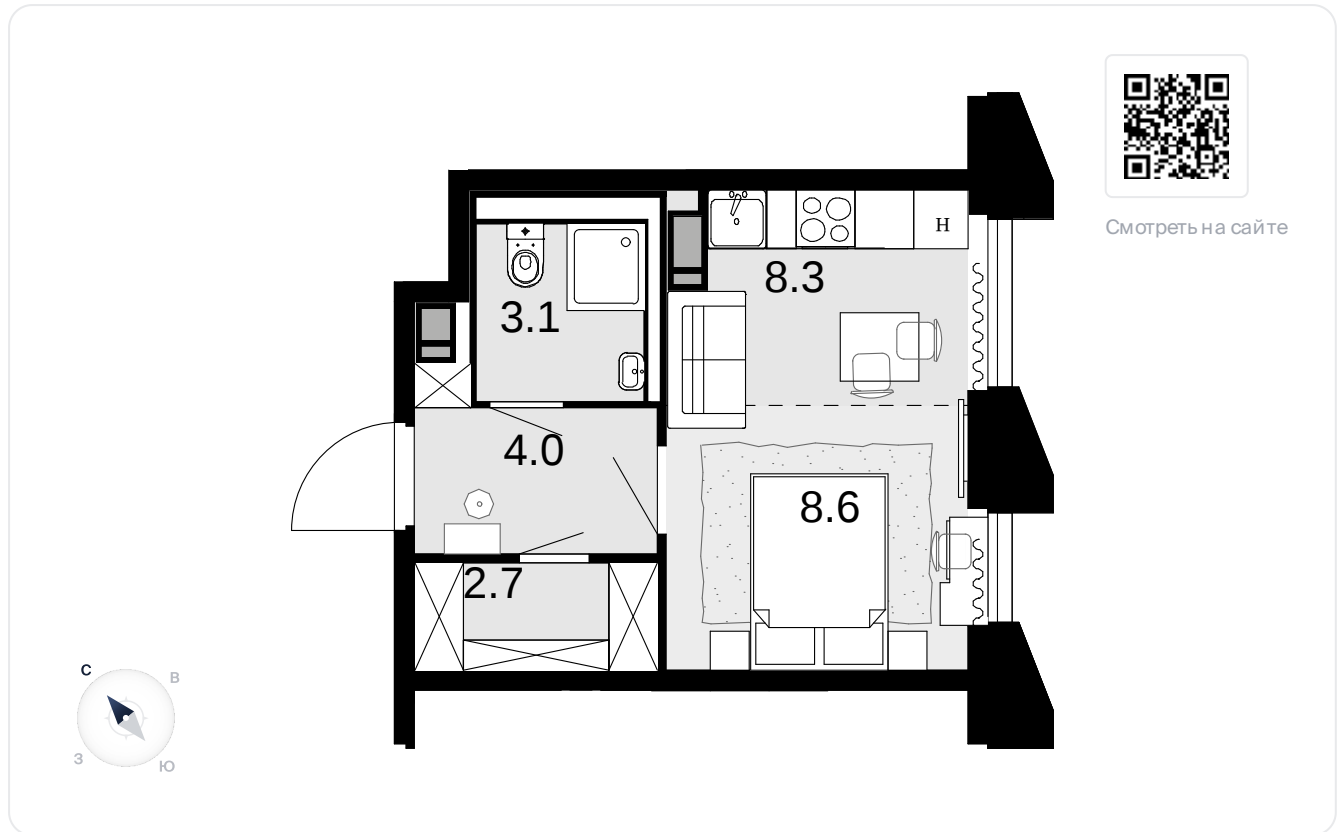

1-комнатная
26.7 м²

Новая Звезда, II очередь > 6 > 2 секция >
18 эт. > №383

Акция 8 837 700 ₹

8 383 800 ₹

Выгода 453 900 ₹

На схеме квартала

На этаже