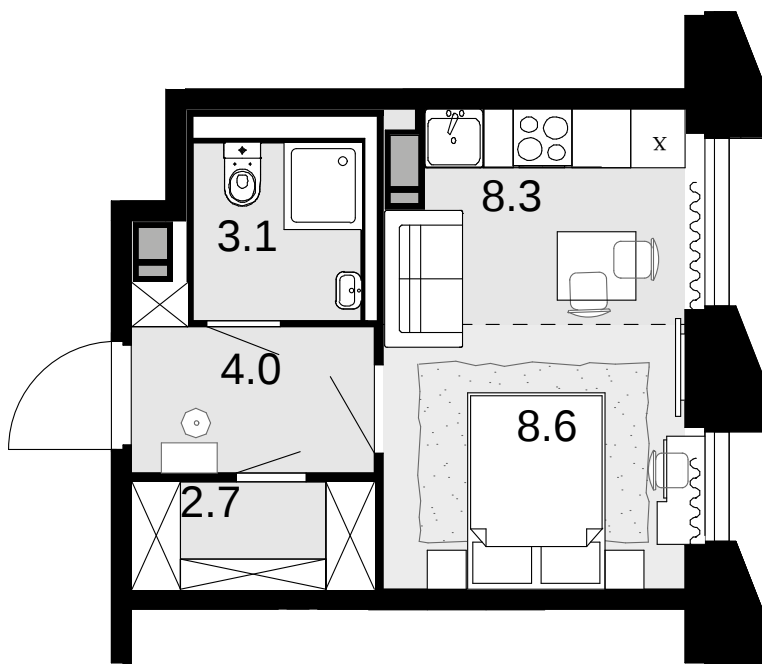

1-комнатная 26.7 м²

Новая Звезда, II очередь > Корпус 6 > 2 секция >
18 эт. > №383

Акция 8 837 700 ₹

Выгода 614 100 ₹

⚡ 8 223 600 ₹

Сдача в 2 кв. 2027

Смотреть на сайте

На схеме квартала

На этаже