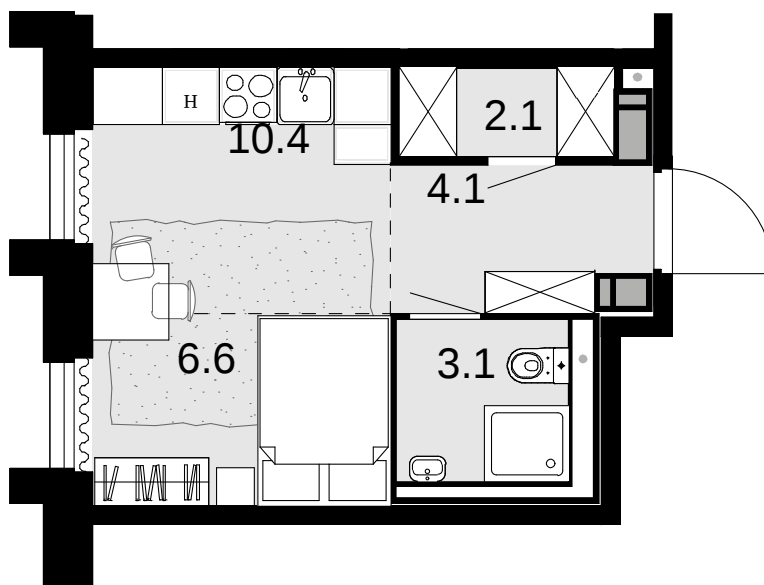

# 1-комнатная 26.3 м<sup>2</sup>

Новая Звезда, II очередь > 6 > 2 секция >  
12 эт. > №298

Акция 8 521 200 ₹

**8 100 400 ₹**

Выгода 420 800 ₹

Смотреть на сайте

На схеме квартала

На этаже