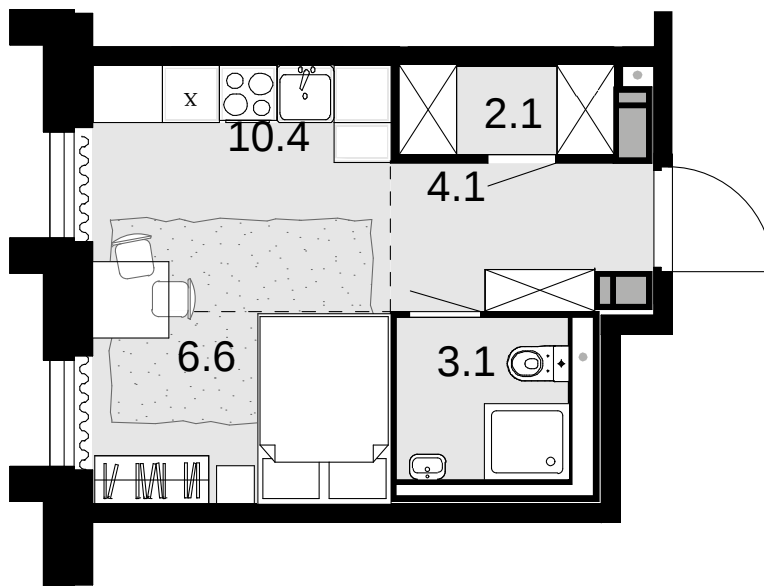

# 1-комнатная 26.3 м<sup>2</sup>

Новая Звезда, II очередь > Корпус 6 > 2 секция >  
12 эт. > №298

Акция 8 521 200 ₹

**7 916 300 ₹**

Выгода 604 900 ₹

Смотреть на сайте

На схеме квартала

На этаже