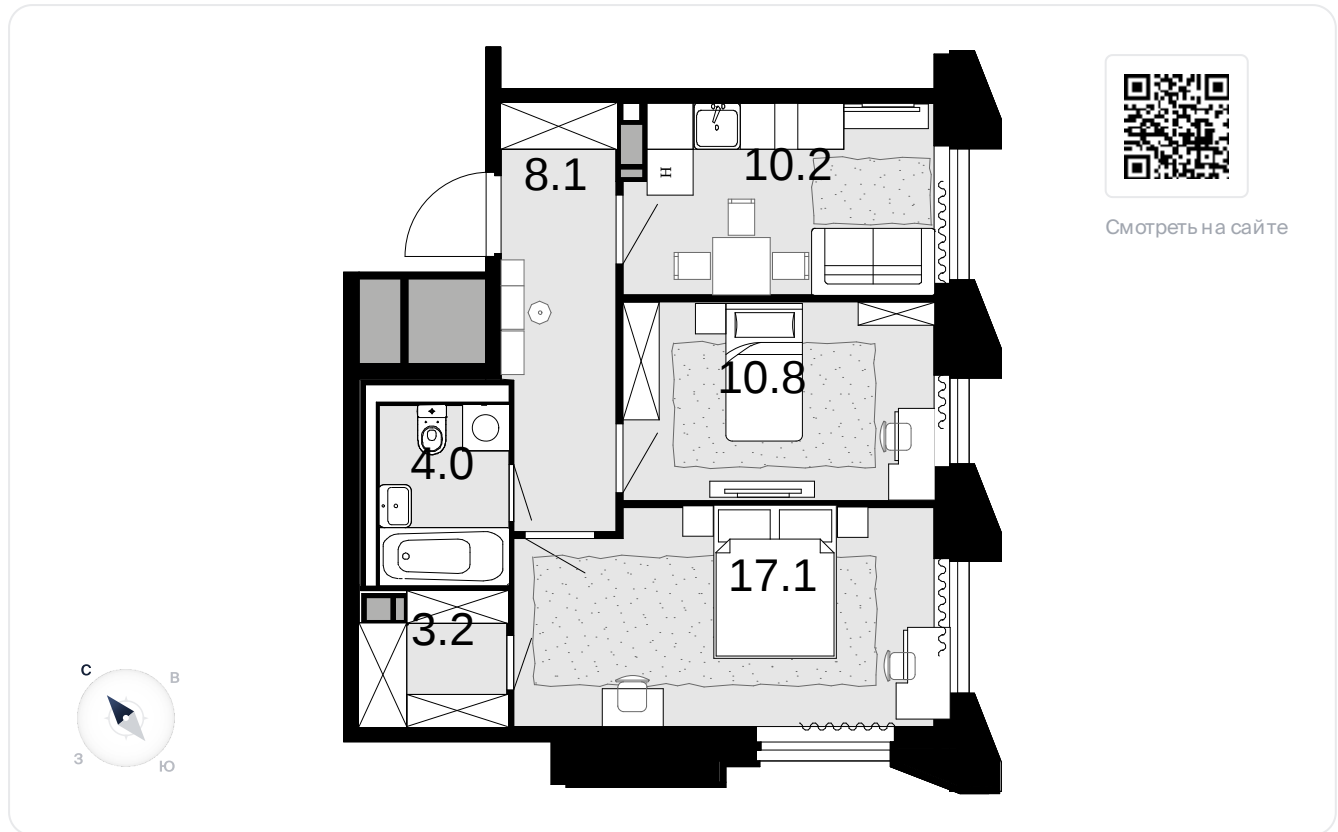

2-комнатная
53.4 м²

Новая Звезда, II очередь > 6 > 2 секция >
11 эт. > №293

Акция 15 325 800 ₹

14 578 200 ₹

Выгода 747 600 ₹

На схеме квартала

На этаже