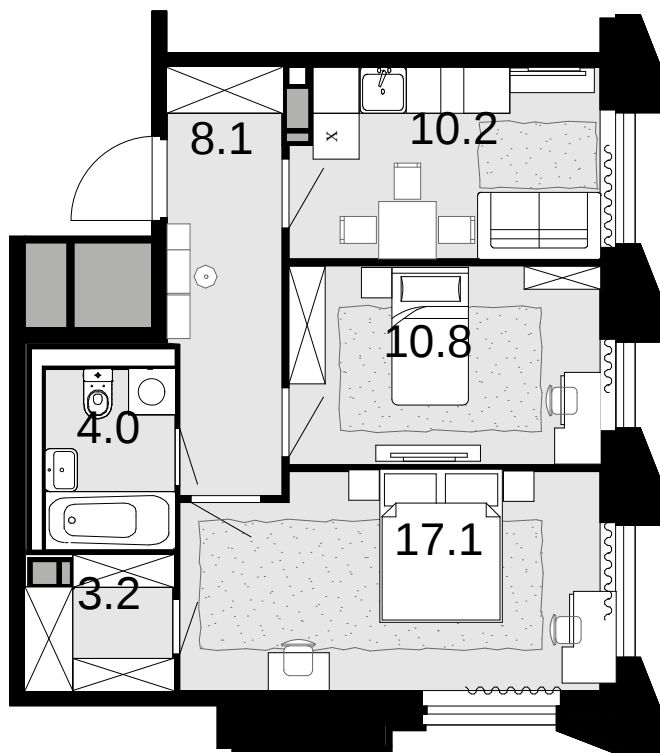

2-комнатная 53.4 м²

Новая Звезда, II очередь > Корпус 6 > 2 секция >
11 эт. > №293

Акция 15 325 800 ₹

⚡ 14 257 800 ₹

Выгода 1 068 000 ₹

Смотреть на сайте

На схеме квартала

На этаже