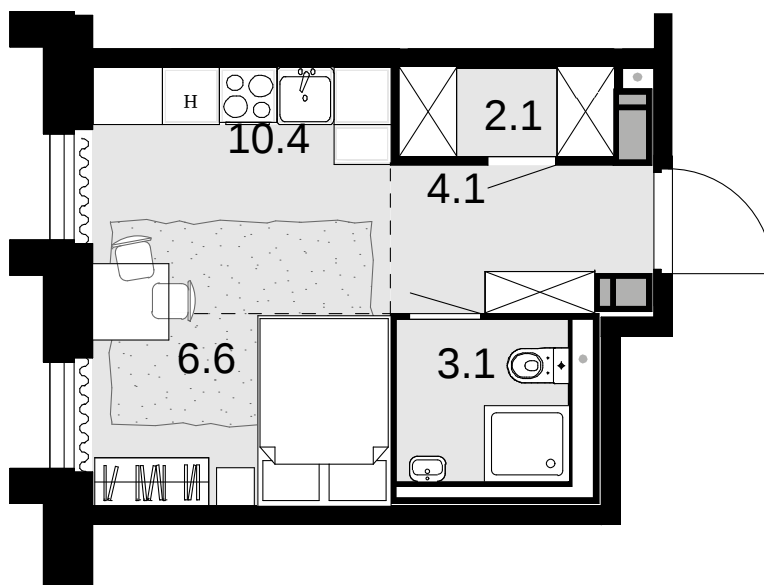

# 1-комнатная 26.3 м<sup>2</sup>

Новая Звезда, II очередь > 6 > 2 секция >  
9 эт. > №259

Акция 8 442 300 ₹

**8 021 500 ₹**

Выгода 420 800 ₹

Смотреть на сайте

На схеме квартала

На этаже