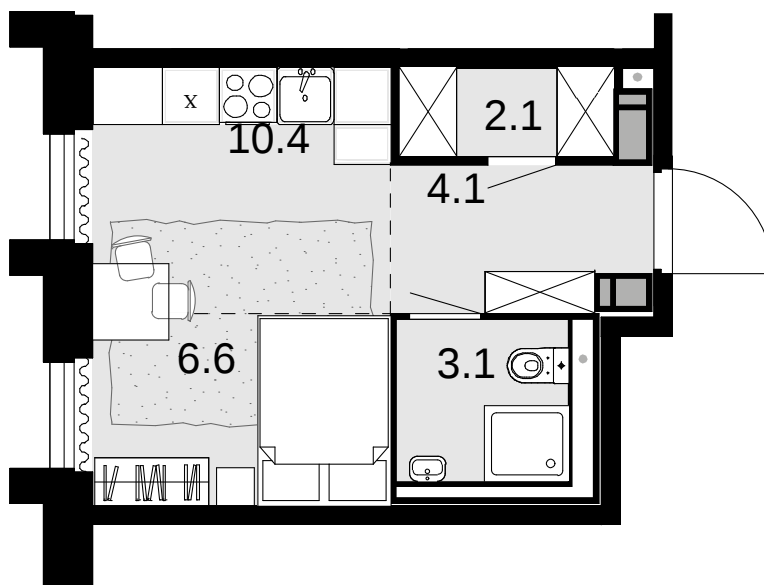

1-комнатная 26.3 м²

Новая Звезда, II очередь > Корпус 6 > 2 секция >
9 эт. > №259

Акция 8 442 300 ₹

⚡ 7 863 700 ₹

Выгода 578 600 ₹

Смотреть на сайте

На схеме квартала

На этаже